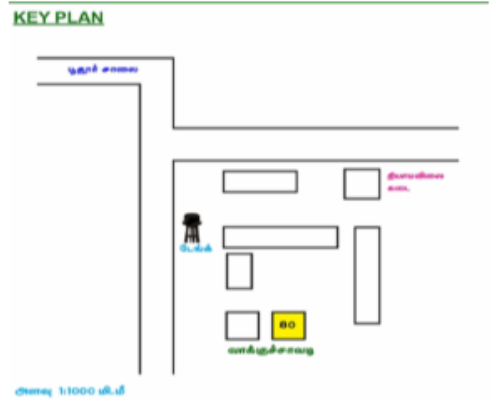

கையொப்பம்

Nazri Naksha

Google Map View

Polling Station Building Front View

Polling Station Front View

Cad View

Key MAP View

| | | | | | | | | | | | |
|----|------------|---|--------------------|----|------------|---|--------------------|----|------------|--|--------------------|
| 1 | TDG0467993 | பெயர் : முழியம்மாள் - கணவர் பெயர் : குப்பன் - வீட்டு எண் : 1 வயது : 63 பாலினம் : பெண் | Photo is available | 2 | TDG1449347 | பெயர் : முத்து - தந்தையின் பெயர் : வேதாசலம் - வீட்டு எண் : 1 வயது : 58 பாலினம் : ஆண் | Photo is available | 3 | TDG1449354 | பெயர் : பாக்கியலட்சுமி - கணவர் பெயர் : முத்து - வீட்டு எண் : 1 வயது : 55 பாலினம் : பெண் | Photo is available |
| 4 | TDG0570861 | பெயர் : பூவரசன் - தந்தையின் பெயர் : நாகப்பன் - வீட்டு எண் : 1 வயது : 31 பாலினம் : ஆண் | Photo is available | 5 | TDG1445956 | பெயர் : கிருஷ்ணன் - தந்தையின் பெயர் : கன்னியப்பன் - வீட்டு எண் : 2 வயது : 59 பாலினம் : ஆண் | Photo is available | 6 | TDG1445964 | பெயர் : அம்பிகா - கணவர் பெயர் : கிருஷ்ணன் - வீட்டு எண் : 2 வயது : 51 பாலினம் : பெண் | Photo is available |
| 7 | TDG0195917 | பெயர் : கற்பகம் - கணவர் பெயர் : தாமோதரன் - வீட்டு எண் : 2 வயது : 41 பாலினம் : பெண் | Photo is available | 8 | TDG1004415 | பெயர் : தினையாளன் - தந்தையின் பெயர் : கிருஷ்ணன் - வீட்டு எண் : 2 வயது : 27 பாலினம் : ஆண் | Photo is available | 9 | TDG2165009 | பெயர் : லோகேஷ்வரன் தந்தையின் பெயர் : ஐயப்பன் வீட்டு எண் : 02 வயது : 20 பாலினம் : ஆண் | Photo is available |
| 10 | TDG2264992 | பெயர் : பிரீத்தி தந்தையின் பெயர் : ஐயப்பன் வீட்டு எண் : 2 வயது : 19 பாலினம் : பெண் | Photo is available | 11 | TDG1445972 | பெயர் : குப்பன் - தந்தையின் பெயர் : கண்ணன் - வீட்டு எண் : 3 வயது : 72 பாலினம் : ஆண் | Photo is available | 12 | TDG0468256 | பெயர் : விங்கநாதன் - தந்தையின் பெயர் : அருணாச்சலம் - வீட்டு எண் : 3 வயது : 36 பாலினம் : ஆண் | Photo is available |
| 13 | TDG0195859 | பெயர் : ராஜசேகர் - தந்தையின் பெயர் : முத்து - வீட்டு எண் : 3 வயது : 35 பாலினம் : ஆண் | Photo is available | 14 | TDG1997121 | பெயர் : சந்தியா கணவர் பெயர் : சரவணன் வீட்டு எண் : 03 வயது : 33 பாலினம் : பெண் | Photo is available | 15 | TDG2183697 | பெயர் : காவியா தந்தையின் பெயர் : புஷ்பராஜ் வீட்டு எண் : 3 வயது : 20 பாலினம் : பெண் | Photo is available |
| 16 | TDG1445980 | பெயர் : வீரம்மாள் - கணவர் பெயர் : பொன்னன் - வீட்டு எண் : 4 வயது : 92 பாலினம் : பெண் | Photo is available | 17 | TDG1445998 | பெயர் : மல்லிகா - கணவர் பெயர் : செல்லப்பன் - வீட்டு எண் : 4 வயது : 60 பாலினம் : பெண் | Photo is available | 18 | TDG1446004 | பெயர் : தாமோதரன் - தந்தையின் பெயர் : துரைசாமி - வீட்டு எண் : 4 வயது : 51 பாலினம் : ஆண் | Photo is available |
| 19 | TDG1446012 | பெயர் : ஆறுமுகம் - தந்தையின் பெயர் : ஜெயராமன் - வீட்டு எண் : 4 வயது : 50 பாலினம் : ஆண் | Photo is available | 20 | MNY2796324 | பெயர் : ஜெகநாதன் - தந்தையின் பெயர் : செல்லப்பன் - வீட்டு எண் : 4 வயது : 43 பாலினம் : ஆண் | Photo is available | 21 | TDG0468496 | பெயர் : கார்த்தியன் - தந்தையின் பெயர் : வேதகிரி - வீட்டு எண் : 4 வயது : 36 பாலினம் : ஆண் | Photo is available |
| 22 | TDG0903690 | பெயர் : கோகுலகண்ணன் - தந்தையின் பெயர் : ஆறுமுகம் - வீட்டு எண் : 4 வயது : 28 பாலினம் : ஆண் | Photo is available | 23 | TDG1089630 | பெயர் : தினேஷ் தந்தையின் பெயர் : நாகப்பன் வீட்டு எண் : 4 வயது : 26 பாலினம் : ஆண் | Photo is available | 24 | TDG1089671 | பெயர் : நந்தினி கணவர் பெயர் : பூவரசன் வீட்டு எண் : 4 வயது : 26 பாலினம் : பெண் | Photo is available |
| 25 | TDG1924018 | பெயர் : நந்தன் தந்தையின் பெயர் : நாகப்பன் வீட்டு எண் : 04 வயது : 24 பாலினம் : ஆண் | Photo is available | 26 | TDG1996842 | பெயர் : சினேகா கணவர் பெயர் : நந்தன் வீட்டு எண் : 4 வயது : 23 பாலினம் : பெண் | Photo is available | 27 | TDG2194918 | பெயர் : கார்த்திக் தந்தையின் பெயர் : பன்னீர்தாஸ் வீட்டு எண் : 04, வயது : 21 பாலினம் : ஆண் | Photo is available |
| 28 | TDG2262863 | பெயர் : சாருகேஸன் தா சாருகேஸன் தந்தையின் பெயர் : தாமோதரன் வீட்டு எண் : 4 வயது : 21 பாலினம் : ஆண் | Photo is available | 29 | TDG0468249 | பெயர் : தேவகி - கணவர் பெயர் : ஏழுமலை - வீட்டு எண் : 5 வயது : 71 பாலினம் : பெண் | Photo is available | 30 | TDG1446020 | பெயர் : ஜெய்சங்கர் - தந்தையின் பெயர் : ஏழுமலை - வீட்டு எண் : 5 வயது : 54 பாலினம் : ஆண் | Photo is available |