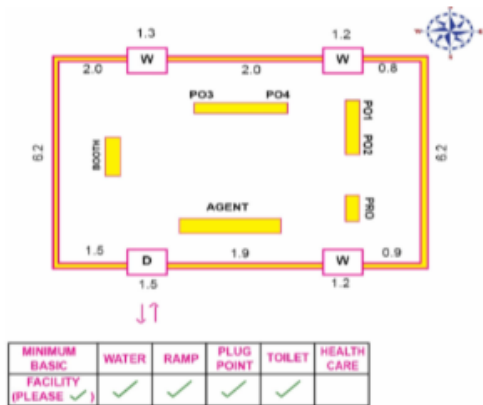

Cad View

Key MAP View