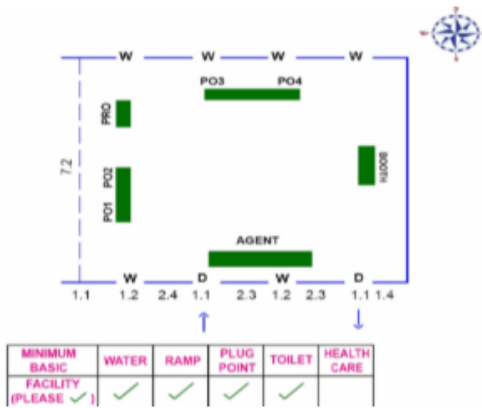

4. வாக்காளர்களின் எண்ணிக்கை

தொடங்கும் வரிசை எண்	முடியும் வரிசை எண்.	நிகர வாக்காளர்களின் எண்ணிக்கை			
		ஆண்	பெண்	மூன்றாம் பாலினம்	மொத்தம்
1	797	378	416	0	794

கையொப்பம்

Nazri Naksha

Google Map View

Polling Station Building Front View

Polling Station Front View

Cad View

Key MAP View