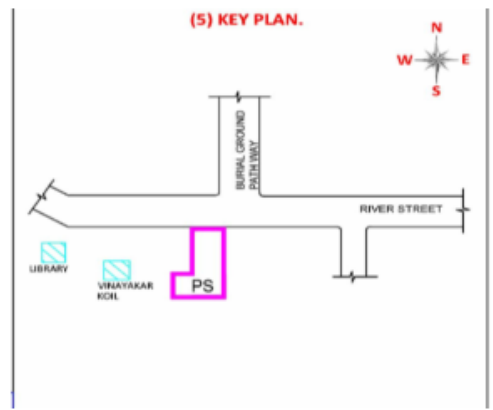

Key MAP View