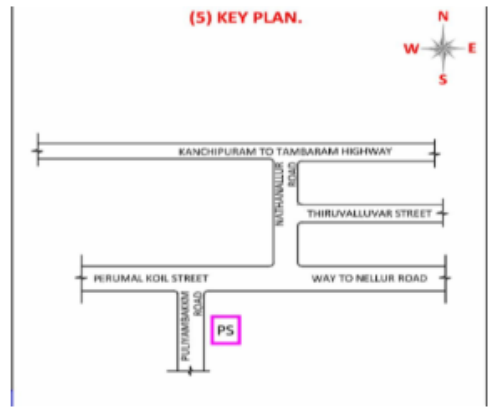

Cad View

Key MAP View