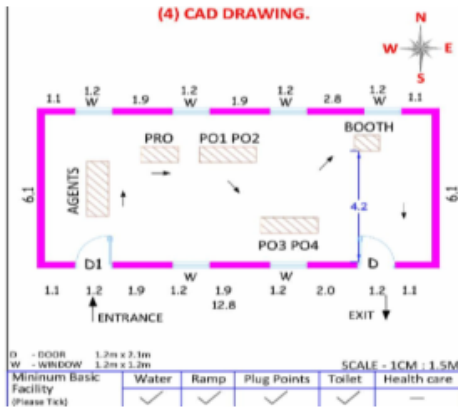

Cad View

Key MAP View