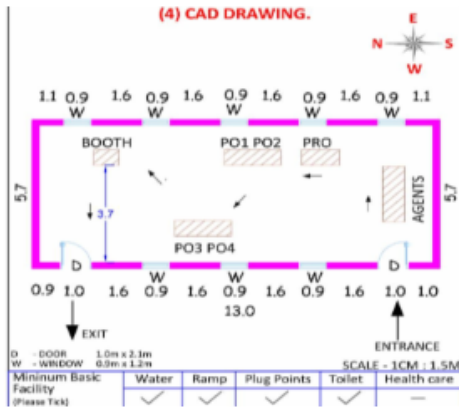

Cad View

Key MAP View