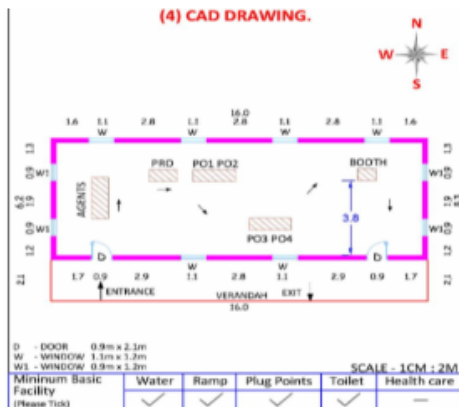

Cad View

Key MAP View