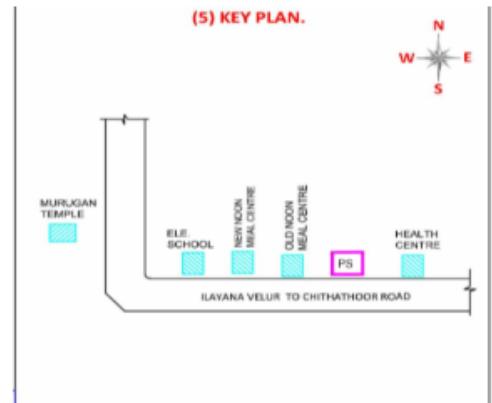

Key MAP View