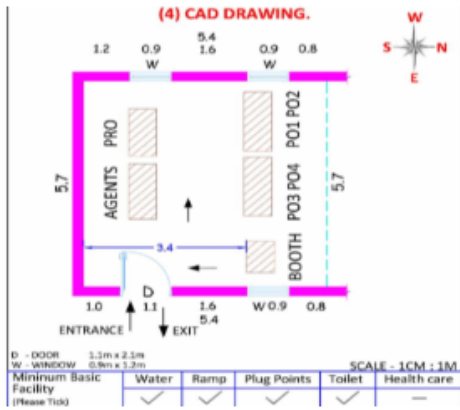

Cad View

Key MAP View