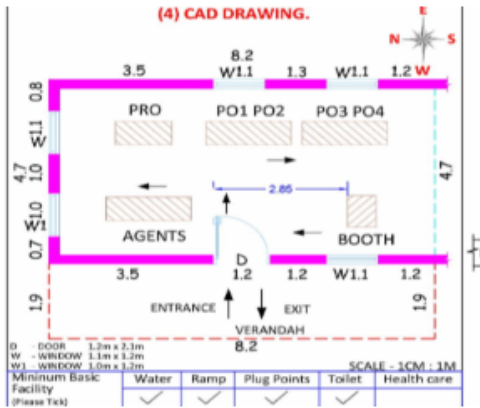

Google Map View

Polling Station Building Front View

Polling Station Front View

Cad View

Key MAP View

1	TRQ0437087	பெயர் : மணி - தந்தையின் பெயர்: எல்லப்பன் - வீட்டு எண் : 1 வயது : 69 பாலினம் : ஆண்	Photo is available	2	TRQ0064311	பெயர் : கோவிந்தராஜ் - தந்தையின் பெயர்: கெங்கன் - வீட்டு எண் : 1 வயது : 68 பாலினம் : ஆண்	Photo is available	3	TRQ0064337	பெயர் : கற்பகம் - தந்தையின் பெயர்: ராமதாஸ் - வீட்டு எண் : 1 வயது : 42 பாலினம் : பெண்	Photo is available
4	TRQ0657742	பெயர் : செங்கமாள - கணவர் பெயர்: சம்பத் - வீட்டு எண் : 1 வயது : 42 பாலினம் : பெண்	Photo is available	5	TRQ0064303	பெயர் : ஜெயா - கணவர் பெயர்: குணசேகரன் - வீட்டு எண் : 1 வயது : 41 பாலினம் : பெண்	Photo is available	6	TRQ0322164	பெயர் : அரி - தந்தையின் பெயர்: துரை - வீட்டு எண் : 1 வயது : 37 பாலினம் : ஆண்	Photo is available
7	TRQ0322313	பெயர் : கோமளா - கணவர் பெயர்: சிவா - வீட்டு எண் : 1 வயது : 35 பாலினம் : பெண்	Photo is available	8	TRQ0322289	பெயர் : கோமளா - கணவர் பெயர்: சந்திரசேகர் - வீட்டு எண் : 1 வயது : 34 பாலினம் : பெண்	Photo is available	9	TRQ0322073	பெயர் : முருகன் - தந்தையின் பெயர்: வீரபத்திரன் - வீட்டு எண் : 1 வயது : 34 பாலினம் : ஆண்	Photo is available
10	TRQ0536912	பெயர் : திலகா - கணவர் பெயர்: சீனிவாசன் - வீட்டு எண் : 1 வயது : 34 பாலினம் : பெண்	Photo is available	11	TRQ0657734	பெயர் : அமுதா - கணவர் பெயர்: ஹரி - வீட்டு எண் : 1 வயது : 33 பாலினம் : பெண்	Photo is available	12	TRQ0466052	பெயர் : மணிகண்டன் - தந்தையின் பெயர்: வீரபத்திரன் - வீட்டு எண் : 1 வயது : 33 பாலினம் : ஆண்	Photo is available
13	TRQ0322438	பெயர் : நித்யா - கணவர் பெயர்: சுப்பிரமணி - வீட்டு எண் : 1 வயது : 33 பாலினம் : பெண்	Photo is available	14	TRQ2251155	பெயர் : சோனியா கணவர் பெயர்: அஜீத் வீட்டு எண் : 1 வயது : 33 பாலினம் : பெண்	Photo is available	15	TRQ0893115	பெயர் : ராஜேஸ்வரி - கணவர் பெயர்: சண்முகம் - வீட்டு எண் : 1 வயது : 32 பாலினம் : பெண்	Photo is available
# 16	TRQ2251254	பெயர் : சுரேஷ் தந்தையின் பெயர்: முனுசாமி வீட்டு எண் : 1 வயது : 31 பாலினம் : ஆண்	Photo is available	17	TRQ0826925	பெயர் : மணிகண்டன் - தந்தையின் பெயர்: நாகப்பன் - வீட்டு எண் : 1 வயது : 30 பாலினம் : ஆண்	Photo is available	18	TRQ2085595	பெயர் : சங்கீதா கணவர் பெயர்: சாமிநாதன் வீட்டு எண் : 1 வயது : 30 பாலினம் : பெண்	Photo is available
19	TRQ2251171	பெயர் : வென்னிலா கணவர் பெயர்: சுரேஷ் வீட்டு எண் : 1 வயது : 29 பாலினம் : பெண்	Photo is available	20	TRQ0964569	பெயர் : பெருமாள் - தந்தையின் பெயர்: கோவிந்தராஜ் - வீட்டு எண் : 1 வயது : 28 பாலினம் : ஆண்	Photo is available	21	TRQ1066349	பெயர் : காமாட்சி - தந்தையின் பெயர்: இராமதாஸ் - வீட்டு எண் : 1 வயது : 27 பாலினம் : பெண்	Photo is available
22	TRQ2054526	பெயர் : வைஷ்ணவி தந்தையின் பெயர்: சிவகுமார் வீட்டு எண் : 1 வயது : 24 பாலினம் : பெண்	Photo is available	23	TRQ2075216	பெயர் : வினோத்குமார் தந்தையின் பெயர்: டில்லிபாபு வீட்டு எண் : 1 வயது : 24 பாலினம் : ஆண்	Photo is available	24	TRQ1066299	பெயர் : கோகுல் - தந்தையின் பெயர்: ராஜவேல் - வீட்டு எண் : 2 வயது : 27 பாலினம் : ஆண்	Photo is available
25	TRQ1630490	பெயர் : பொன்னுசாமி - தந்தையின் பெயர்: முனியன் - வீட்டு எண் : 2-27 வயது : 85 பாலினம் : ஆண்	Photo is available	26	TRQ1630508	பெயர் : குப்பன் - தந்தையின் பெயர்: பொன்னுசாமி - வீட்டு எண் : 2-27 வயது : 55 பாலினம் : ஆண்	Photo is available	27	TRQ1630516	பெயர் : சாந்தி - கணவர் பெயர்: குப்பன் - வீட்டு எண் : 2-27 வயது : 50 பாலினம் : பெண்	Photo is available
28	TRQ1630524	பெயர் : காண்டபன் - தந்தையின் பெயர்: பொன்னுசாமி - வீட்டு எண் : 2-27 வயது : 48 பாலினம் : ஆண்	Photo is available	29	FJM4556858	பெயர் : திலகவதி - கணவர் பெயர்: காண்டபன் - வீட்டு எண் : 2-27 வயது : 43 பாலினம் : பெண்	Photo is available	30	TRQ1630540	பெயர் : பூங்குழலி - கணவர் பெயர்: வெற்றி - வீட்டு எண் : 2-28 வயது : 50 பாலினம் : பெண்	Photo is available