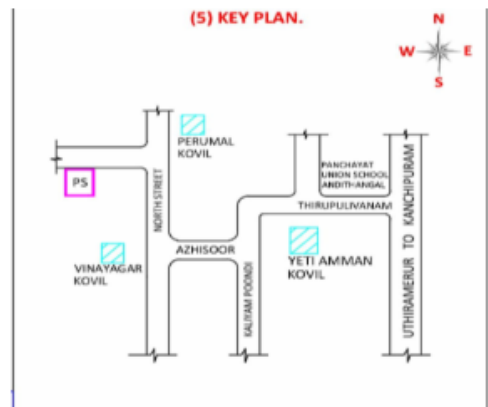

Cad View

Key MAP View