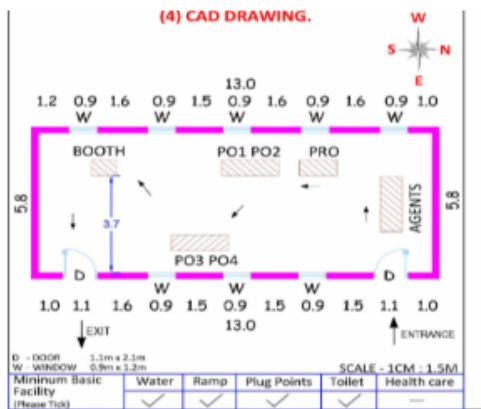

கையொப்பம்

Nazri Naksha

Google Map View

Polling Station Building Front View

Polling Station Front View

Cad View

Key MAP View

| | | | | | | | | | | | |
|----|------------|---|--------------------|----|------------|--|--------------------|----|------------|--|--------------------|
| 1 | TRQ1099464 | பெயர் : குமரேசன் - தந்தையின் பெயர்: ராமசெட்டியார் - வீட்டு எண் : 1 வயது : 59 பாலினம் : ஆண் | Photo is available | 2 | TRQ1147875 | பெயர் : வாசுதேவன் தந்தையின் பெயர்: கன்னியப்பன் வீட்டு எண் : 1 வயது : 56 பாலினம் : ஆண் | Photo is available | 3 | KBT2487882 | பெயர் : சாரதா - கணவர் பெயர்: இராஜகுரு - வீட்டு எண் : 1 வயது : 54 பாலினம் : பெண் | Photo is available |
| 4 | TRQ0873166 | பெயர் : ஞானவேல் - தந்தையின் பெயர்: சின்ன கண்ணு - வீட்டு எண் : 1 வயது : 45 பாலினம் : ஆண் | Photo is available | 5 | TRQ1147883 | பெயர் : அல்விராணி கணவர் பெயர்: கோவிந்தராஜ் வீட்டு எண் : 1 வயது : 37 பாலினம் : பெண் | Photo is available | 6 | TRQ1099472 | பெயர் : திருமலை - தந்தையின் பெயர்: குமரேசன் - வீட்டு எண் : 1 வயது : 34 பாலினம் : ஆண் | Photo is available |
| 7 | TRQ2092765 | பெயர் : பச்சையம்மாள் கணவர் பெயர்: அனந்த் வீட்டு எண் : 01 வயது : 33 பாலினம் : பெண் | Photo is available | 8 | TRQ2092807 | பெயர் : சூர்யா தந்தையின் பெயர்: ராஜகுரு வீட்டு எண் : 1 வயது : 24 பாலினம் : ஆண் | Photo is available | 9 | TRQ2249787 | பெயர் : பிரதாப் தந்தையின் பெயர்: ராஜகுரு வீட்டு எண் : 01 வயது : 22 பாலினம் : ஆண் | Photo is available |
| 10 | TRQ2439354 | பெயர் : சிவராமகிருஷ்ணன் தந்தையின் பெயர்: தனபால் வீட்டு எண் : 1 வயது : 19 பாலினம் : ஆண் | Photo is available | 11 | TRQ0765917 | பெயர் : சந்தோஷ் - தந்தையின் பெயர்: சண்முகம் - வீட்டு எண் : 2 வயது : 30 பாலினம் : ஆண் | Photo is available | 12 | TRQ0548453 | பெயர் : சரோஜா - கணவர் பெயர்: தனபால் - வீட்டு எண் : 3-24 வயது : 60 பாலினம் : பெண் | Photo is available |
| 13 | TRQ0765859 | பெயர் : தியாகராஜன் - தந்தையின் பெயர்: அரி - வீட்டு எண் : 4 வயது : 30 பாலினம் : ஆண் | Photo is available | 14 | TRQ2244341 | பெயர் : ராமதாஸ் தந்தையின் பெயர்: முனியாண்டி வீட்டு எண் : 06 வயது : 63 பாலினம் : ஆண் | Photo is available | 15 | TRQ2244382 | பெயர் : சாந்தி கணவர் பெயர்: இராமதாஸ் வீட்டு எண் : 06 வயது : 58 பாலினம் : பெண் | Photo is available |
| 16 | TRQ1646181 | பெயர் : பச்சையம்மாள் - கணவர் பெயர்: சண்முகம் - வீட்டு எண் : 6 வயது : 52 பாலினம் : பெண் | Photo is available | 17 | TRQ0548487 | பெயர் : பிரகாஷ் - தந்தையின் பெயர்: தருமலிங்கம் - வீட்டு எண் : 6 வயது : 34 பாலினம் : ஆண் | Photo is available | 18 | TRQ0548461 | பெயர் : பிரதிபா - தந்தையின் பெயர்: சண்முகம் - வீட்டு எண் : 6 வயது : 32 பாலினம் : பெண் | Photo is available |
| 19 | TRQ0765867 | பெயர் : அன்பரசு - தந்தையின் பெயர்: தர்மலீங்கம் - வீட்டு எண் : 6 வயது : 32 பாலினம் : ஆண் | Photo is available | 20 | TRQ0361543 | பெயர் : செல்வம் - தந்தையின் பெயர்: ஆறுமுகம் - வீட்டு எண் : 7 வயது : 64 பாலினம் : ஆண் | Photo is available | 21 | TRQ1646199 | பெயர் : ஹரி - தந்தையின் பெயர்: மொட்டை - வீட்டு எண் : 7 வயது : 58 பாலினம் : ஆண் | Photo is available |
| 22 | TRQ1646207 | பெயர் : கண்ணகி - கணவர் பெயர்: தருமலிங்கம் - வீட்டு எண் : 7 வயது : 57 பாலினம் : பெண் | Photo is available | 23 | TRQ1646215 | பெயர் : தங்கம் - கணவர் பெயர்: ஹரி - வீட்டு எண் : 7 வயது : 52 பாலினம் : பெண் | Photo is available | 24 | TRQ2111839 | பெயர் : ராஜகுமாரி தந்தையின் பெயர்: மோகன் வீட்டு எண் : 7 வயது : 34 பாலினம் : பெண் | Photo is available |
| 25 | TRQ2249803 | பெயர் : லாவண்யா கணவர் பெயர்: தியாகராஜன் வீட்டு எண் : 7 வயது : 24 பாலினம் : பெண் | Photo is available | 26 | TRQ1071117 | பெயர் : அஜித் குமார் - தந்தையின் பெயர்: குமார் - வீட்டு எண் : 8 வயது : 27 பாலினம் : ஆண் | Photo is available | 27 | TRQ2060812 | பெயர் : எல்லம்மாள் தந்தையின் பெயர்: முருகப்பா கௌண்டர் வீட்டு எண் : 09 வயது : 76 பாலினம் : பெண் | Photo is available |
| 28 | TRQ1646223 | பெயர் : காமாட்சி - கணவர் பெயர்: லோகு - வீட்டு எண் : 9 வயது : 60 பாலினம் : பெண் | Photo is available | 29 | TRQ0765925 | பெயர் : கருணாகரன் தந்தையின் பெயர்: வடிவேலு வீட்டு எண் : 9 வயது : 30 பாலினம் : ஆண் | Photo is available | 30 | TRQ1173475 | பெயர் : கணேஷ் தந்தையின் பெயர்: செல்வம் வீட்டு எண் : 10 வயது : 25 பாலினம் : ஆண் | Photo is available |