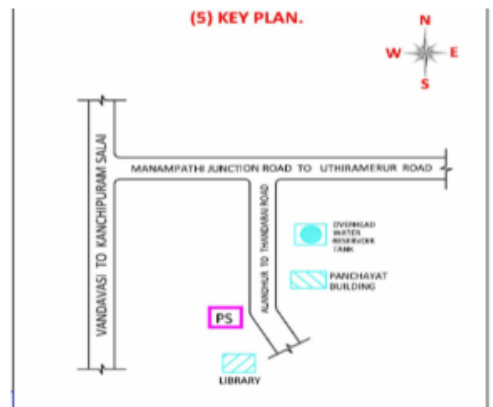

Cad View

Key MAP View