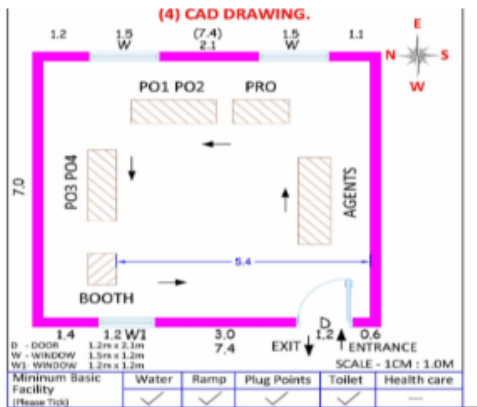

கையொப்பம்

Nazri Naksha

Google Map View

Polling Station Building Front View

Polling Station Front View

Cad View

Key MAP View

| | | | | | |
|--|----------------------------------|--|----------------------------------|--|----------------------------------|
| 1 பெயர் : பரமாலா கணவர் பெயர்: வீரன் வீட்டு எண் : 00 வயது : 35 பாலினம் : பெண் | TRQ2177855 Photo is available | 2 பெயர் : கமலி தந்தையின் பெயர்: ஐயப்பன் வீட்டு எண் : 00 வயது : 24 பாலினம் : பெண் | TRQ2177731 Photo is available | 3 பெயர் : அஞ்சலி கணவர் பெயர்: சேகர் வீட்டு எண் : 01 வயது : 35 பாலினம் : பெண் | TRQ1197870 Photo is available |
| 4 பெயர் : ராஜேஸ்வரி கணவர் பெயர்: குமரேசன் வீட்டு எண் : 01 வயது : 29 பாலினம் : பெண் | TRQ2265734 Photo is available | 5 பெயர் : பிரபு - தந்தையின் பெயர்: தருமன் - வீட்டு எண் : 1 வயது : 29 பாலினம் : ஆண் | TRQ0969717 Photo is available | 6 பெயர் : புனிதவள்ளி கணவர் பெயர்: கண்ணன் வீட்டு எண் : 1/23 வயது : 26 பாலினம் : பெண் | TRQ2265817 Photo is available |
| # 7 பெயர் : கண்ணன் ப தந்தையின் பெயர்: பன்னீர் செல்வம் பன்னீர் செல்வம் வீட்டு எண் : 1/23 வயது : 26 பாலினம் : ஆண் | TRQ1208123 Photo is available | 8 பெயர் : வாணி ஸ்ரீ - கணவர் பெயர்: குமரவேல் - வீட்டு எண் : 2 வயது : 34 பாலினம் : பெண் | TRQ0912535 Photo is available | 9 பெயர் : ராம்குமார் - தந்தையின் பெயர்: முருகன் - வீட்டு எண் : 2-2 வயது : 36 பாலினம் : ஆண் | TRQ0548388 Photo is available |
| 10 பெயர் : தனலட்சுமி - கணவர் பெயர்: ரூபன் - வீட்டு எண் : 2-3 வயது : 33 பாலினம் : பெண் | TRQ0548362 Photo is available | 11 பெயர் : இந்திராணி - கணவர் பெயர்: ஆறுமுகம் - வீட்டு எண் : 2-8 வயது : 70 பாலினம் : பெண் | TRQ0548370 Photo is available | 12 பெயர் : சுரேஷ் - தந்தையின் பெயர்: ரமணி - வீட்டு எண் : 2-23 வயது : 39 பாலினம் : ஆண் | TRQ0361634 Photo is available |
| 13 பெயர் : சாந்தி - கணவர் பெயர்: துலுக்காணம் - வீட்டு எண் : 2-25 வயது : 51 பாலினம் : பெண் | TRQ0548438 Photo is available | 14 பெயர் : உதயமணி - தந்தையின் பெயர்: பெருமாள் - வீட்டு எண் : 3-8 வயது : 40 பாலினம் : ஆண் | KBT3448313 Photo is available | 15 பெயர் : கோபி தந்தையின் பெயர்: ஏழுமலை வீட்டு எண் : 3/110 வயது : 26 பாலினம் : ஆண் | TRQ1147917 Photo is available |
| 16 பெயர் : செண்பகவள்ளி தந்தையின் பெயர்: கோதண்டம் வீட்டு எண் : 004 வயது : 26 பாலினம் : பெண் | TRQ1209626 Photo is available | 17 பெயர் : சரண்யா தந்தையின் பெயர்: முனுசாமி வீட்டு எண் : 07/19 வயது : 22 பாலினம் : பெண் | TRQ2265718 Photo is available | 18 பெயர் : தீபிகா ல தந்தையின் பெயர்: லட்சுமணன் வீட்டு எண் : 37 வயது : 19 பாலினம் : பெண் | TRQ2479350 Photo is available |
| 19 பெயர் : கோவிந்தன் தந்தையின் பெயர்: தருமன் வீட்டு எண் : 112 வயது : 26 பாலினம் : ஆண் | TRQ1209634 Photo is available | 20 பெயர் : முனுசாமிஆச்சாரி - தந்தையின் பெயர்: நாகப்பஆச்சாரி - வீட்டு எண் : 173 வயது : 67 பாலினம் : ஆண் | TRQ1656339 Photo is available | 21 பெயர் : சரத்குமார் - தந்தையின் பெயர்: வெங்கடேசன் - வீட்டு எண் : 216 வயது : 32 பாலினம் : ஆண் | TRQ0912469 Photo is available |
| 22 பெயர் : ரவிக்குமார் - தந்தையின் பெயர்: வெங்கடேசன் - வீட்டு எண் : 216 வயது : 31 பாலினம் : ஆண் | TRQ0912451 Photo is available | 23 பெயர் : கிருஷ்ணன் - தந்தையின் பெயர்: சின்னமாரி - வீட்டு எண் : 224 வயது : 71 பாலினம் : ஆண் | TRQ1656347 Photo is available | 24 பெயர் : முணியம்மாள் - கணவர் பெயர்: கிருஷ்ணன் - வீட்டு எண் : 224 வயது : 49 பாலினம் : பெண் | KBT3367364 Photo is available |
| 25 பெயர் : வீரம்மாள் - கணவர் பெயர்: முருகன் - வீட்டு எண் : 226 வயது : 60 பாலினம் : பெண் | TRQ1656354 Photo is available | 26 பெயர் : அழகேசன் - தந்தையின் பெயர்: செல்லன் - வீட்டு எண் : 227 வயது : 71 பாலினம் : ஆண் | TRQ1656362 Photo is available | 27 பெயர் : ராதா - கணவர் பெயர்: அழகேசன் - வீட்டு எண் : 227 வயது : 68 பாலினம் : பெண் | TRQ1656370 Photo is available |
| 28 பெயர் : ரூபன் - தந்தையின் பெயர்: அழகேசன் - வீட்டு எண் : 227 வயது : 48 பாலினம் : ஆண் | KBT2487353 Photo is available | 29 பெயர் : ராஜேஸ்வரி - கணவர் பெயர்: பச்சையப்பன் - வீட்டு எண் : 229 வயது : 73 பாலினம் : பெண் | TRQ1656396 Photo is available | 30 பெயர் : யூனிஷா - கணவர் பெயர்: திருமலை - வீட்டு எண் : 229 வயது : 42 பாலினம் : பெண் | KBT2487064 Photo is available |