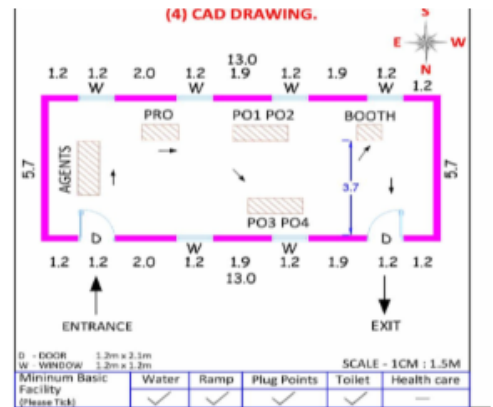

Key MAP View