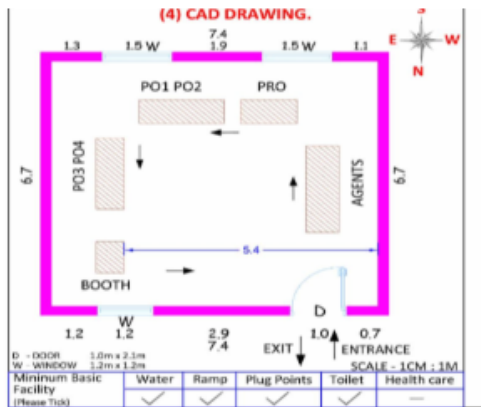

கையொப்பம்

Nazri Naksha

Google Map View

Polling Station Building Front View

Polling Station Front View

Cad View

Key MAP View

| | | | | | |
|---|------------|--|------------|--|------------|
| 1 பெயர் : பலாணி தந்தையின் பெயர்: தங்கவேல் வீட்டு எண் : 0 வயது : 26 பாலினம் : பெண் Photo is available | TRQ1148196 | 2 பெயர் : அனீதா - கணவர் பெயர்: அரசு - வீட்டு எண் : 1 வயது : 47 பாலினம் : பெண் Photo is available | TRQ0664110 | 3 பெயர் : ரமேஷ் - தந்தையின் பெயர்: கணேசன் - வீட்டு எண் : 1 வயது : 43 பாலினம் : ஆண் Photo is available | TRQ0548701 |
| 4 பெயர் : பெருமாள் - தந்தையின் பெயர்: செல்லகுட்டி - வீட்டு எண் : 1 வயது : 40 பாலினம் : ஆண் Photo is available | TRQ0075713 | 5 பெயர் : சக்திவேல் - தந்தையின் பெயர்: வேணு - வீட்டு எண் : 1 வயது : 38 பாலினம் : ஆண் Photo is available | TRQ0075747 | 6 பெயர் : முனியாண்டி - தந்தையின் பெயர்: பெருமாள் - வீட்டு எண் : 1 வயது : 38 பாலினம் : ஆண் Photo is available | KBT3397791 |
| 7 பெயர் : விஜயகுமார் - தந்தையின் பெயர்: பழனிச்சாமி - வீட்டு எண் : 1 வயது : 37 பாலினம் : ஆண் Photo is available | TRQ0075739 | 8 பெயர் : திருநாவுக்கரசு - தந்தையின் பெயர்: சின்னக்குட்டி - வீட்டு எண் : 1 வயது : 37 பாலினம் : ஆண் Photo is available | TRQ0549089 | 9 பெயர் : மணிகண்டன் தந்தையின் பெயர்: கண்ணப்பன் வீட்டு எண் : 1 வயது : 37 பாலினம் : ஆண் Photo is available | TRQ0149146 |
| 10 பெயர் : மணிகண்டன் - தந்தையின் பெயர்: ஆனந்தன் - வீட்டு எண் : 1 வயது : 36 பாலினம் : ஆண் Photo is available | TRQ0075697 | 11 பெயர் : கேசவன் - தந்தையின் பெயர்: சம்பத் - வீட்டு எண் : 1 வயது : 36 பாலினம் : ஆண் Photo is available | TRQ0075705 | 12 பெயர் : புஷ்பா கணவர் பெயர்: தேவராஜ் - வீட்டு எண் : 1 வயது : 36 பாலினம் : பெண் Photo is available | TRQ0766428 |
| 13 பெயர் : சங்கர் - தந்தையின் பெயர்: தங்கம் - வீட்டு எண் : 1 வயது : 35 பாலினம் : ஆண் Photo is available | TRQ0361121 | 14 பெயர் : தேன்மொழி - தந்தையின் பெயர்: பூபதி - வீட்டு எண் : 1 வயது : 35 பாலினம் : பெண் Photo is available | TRQ0873463 | 15 பெயர் : சங்கர் - தந்தையின் பெயர்: பக்கிரி - வீட்டு எண் : 1 வயது : 35 பாலினம் : ஆண் Photo is available | TRQ0828186 |
| 16 பெயர் : தரணி கணவர் பெயர்: முருகன் வீட்டு எண் : 1 வயது : 35 பாலினம் : பெண் Photo is available | TRQ2185841 | 17 பெயர் : வினோத் குமார் - தந்தையின் பெயர்: சம்பத் - வீட்டு எண் : 1 வயது : 34 பாலினம் : ஆண் Photo is available | TRQ0664318 | 18 பெயர் : நரேஸ்குமார் - தந்தையின் பெயர்: ஜெயச்சந்திரன் - வீட்டு எண் : 1 வயது : 33 பாலினம் : ஆண் Photo is available | TRQ0548719 |
| 19 பெயர் : சக்திவேல் - தந்தையின் பெயர்: தங்கவேல் - வீட்டு எண் : 1 வயது : 32 பாலினம் : ஆண் Photo is available | TRQ0548750 | 20 பெயர் : மணிகண்டன் - தந்தையின் பெயர்: சின்னக்குப்பு - வீட்டு எண் : 1 வயது : 32 பாலினம் : ஆண் Photo is available | TRQ0548800 | 21 பெயர் : ருஷேந்திரன் - தந்தையின் பெயர்: ஆனந்தன் - வீட்டு எண் : 1 வயது : 32 பாலினம் : ஆண் Photo is available | TRQ0828178 |
| 22 பெயர் : சசிகலா - தந்தையின் பெயர்: ஆறுமுகம் - வீட்டு எண் : 1 வயது : 32 பாலினம் : பெண் Photo is available | TRQ0766386 | 23 பெயர் : சந்தியா - தந்தையின் பெயர்: குமார் - வீட்டு எண் : 1 வயது : 32 பாலினம் : பெண் Photo is available | TRQ0766394 | 24 பெயர் : புவனேஸ்வரி - கணவர் பெயர்: பச்சையப்பன் - வீட்டு எண் : 1 வயது : 32 பாலினம் : பெண் Photo is available | TRQ0766402 |
| 25 பெயர் : இந்திரா - கணவர் பெயர்: மணிகண்டன் - வீட்டு எண் : 1 வயது : 31 பாலினம் : பெண் Photo is available | TRQ0873455 | 26 பெயர் : பழனி - தந்தையின் பெயர்: முருகன் - வீட்டு எண் : 1 வயது : 31 பாலினம் : ஆண் Photo is available | TRQ0664060 | 27 பெயர் : விஜயகுமார் - தந்தையின் பெயர்: முருகன் - வீட்டு எண் : 1 வயது : 30 பாலினம் : ஆண் Photo is available | TRQ0766410 |
| 28 பெயர் : பொன்னம்மாள் - தந்தையின் பெயர்: மதுரை - வீட்டு எண் : 1 வயது : 30 பாலினம் : பெண் Photo is available | TRQ0766683 | 29 பெயர் : ராஜேஷ் குமார் - தந்தையின் பெயர்: முருகன் - வீட்டு எண் : 1 வயது : 27 பாலினம் : ஆண் Photo is available | TRQ1071539 | 30 பெயர் : யுவராஜ் - தந்தையின் பெயர்: ரங்கநாதன் - வீட்டு எண் : 1-1 வயது : 29 பாலினம் : ஆண் Photo is available | TRQ1013135 |