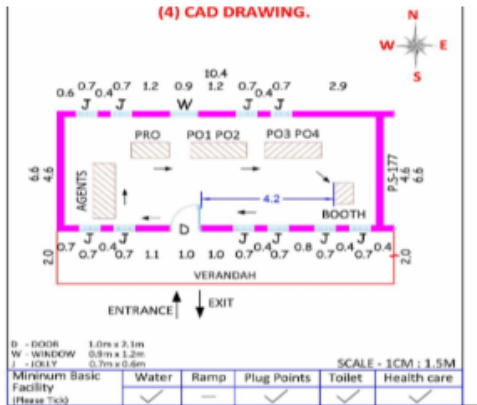

கையொப்பம்

Nazri Naksha

Google Map View

Polling Station Building Front View

Polling Station Front View

Cad View

Key MAP View

சட்டமன்றத் தொகுதியின் எண் மற்றும் பெயர் : 36-உத்திரமேரூர்
பிரிவு எண் மற்றும் பெயர் 1-காரணை (ஊ) மற்றும் காரணை (வ.கி), வார்டு 2 மெயின் ரோடு