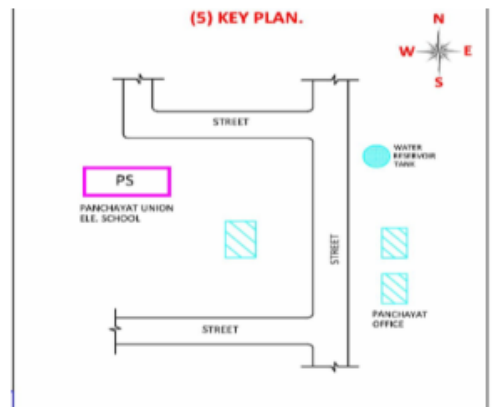

Google Map View

Polling Station Building Front View

Polling Station Front View

Cad View

Key MAP View

சட்டமன்றத் தொகுதியின் எண் மற்றும் பெயர் : 36-உத்திரமேரூர் பிரிவு எண் மற்றும் பெயர் 1-கோளிவாக்கம் (ஊ) மற்றும் (வ.கி), ரோட்டுத் தெரு