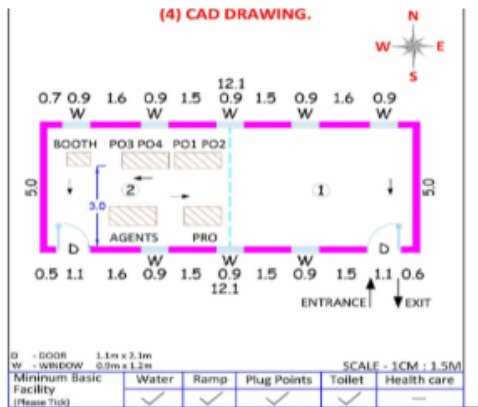

Google Map View

Polling Station Building Front View

Polling Station Front View

Cad View

Key MAP View

சட்டமன்றத் தொகுதியின் எண் மற்றும் பெயர் : 36-உத்திரமேரூர் பிரிவு எண் மற்றும் பெயர் 1-கோளிவாக்கம் (ஊ) மற்றும் (வ.கி), ரோட்டுத் தெரு