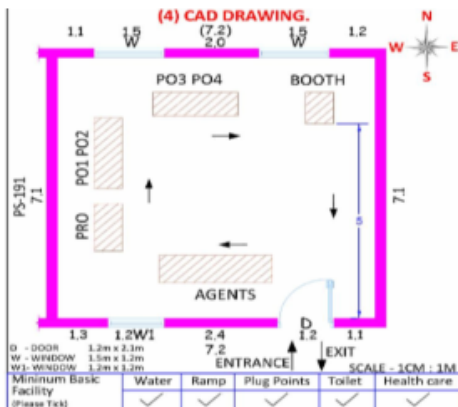

Cad View

Key MAP View