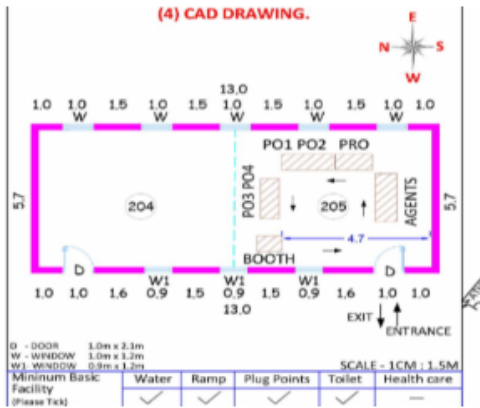

Cad View

Key MAP View