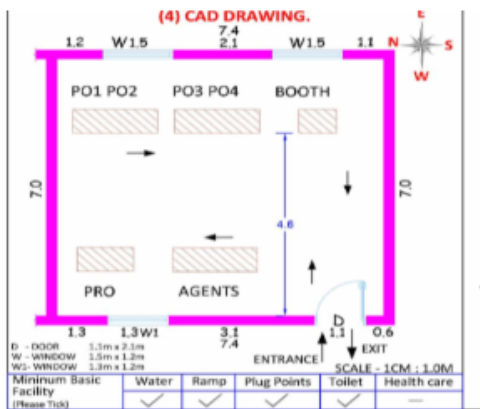

வாக்காளர் பதிவு அலுவலரின்
கையொப்பம்

Nazri Naksha

Google Map View

Polling Station Building Front View

Polling Station Front View

Cad View

Key MAP View

| | | | | | | | | | | | |
|----|------------|---|--------------------|-----|------------|--|--------------------|----|------------|---|--------------------|
| 1 | TRQ2404580 | பெயர் : பொன்னம்மாள் தந்தையின் பெயர்: முருகன் வீட்டு எண் : 01 வயது : 52 பாலினம் : பெண் | Photo is available | 2 | TRQ0920660 | பெயர் : அக்பர் பாஷா - இதரர் பெயர்: அப்துல்கரீம் வீட்டு எண் : 1 வயது : 41 பாலினம் : ஆண் | Photo is available | 3 | TRQ0920678 | பெயர் : பரிதா பாணு - கணவர் பெயர்: அக்பர் பாஷா - வீட்டு எண் : 1 வயது : 37 பாலினம் : பெண் | Photo is available |
| 4 | TRQ0416859 | பெயர் : முபினா - கணவர் பெயர்: தமிழ் பாஷா - வீட்டு எண் : 1 வயது : 34 பாலினம் : பெண் | Photo is available | # 5 | TRQ1194620 | பெயர் : முபாரக்பாஷா அபா தந்தையின் பெயர்: அக்பர் பாஷா வீட்டு எண் : 1 வயது : 27 பாலினம் : ஆண் | Photo is available | 6 | TRQ2184810 | பெயர் : முகமது முஸ்தபா தந்தையின் பெயர்: அக்பர் பாஷா வீட்டு எண் : 01 வயது : 23 பாலினம் : ஆண் | Photo is available |
| 7 | TRQ1870013 | பெயர் : பாபு - தந்தையின் பெயர்: அப்துல்சத்தார் - வீட்டு எண் : 1-1 வயது : 71 பாலினம் : ஆண் | Photo is available | 8 | KBT1424381 | பெயர் : தமிழ் பாஷா - தந்தையின் பெயர்: பாபு - வீட்டு எண் : 1-2 வயது : 42 பாலினம் : ஆண் | Photo is available | 9 | TRQ0789222 | பெயர் : தெளலத் - கணவர் பெயர்: அப்துல்சலாம்சாஹிப் - வீட்டு எண் : 2 வயது : 52 பாலினம் : பெண் | Photo is available |
| 10 | KBT1445915 | பெயர் : காதர் பாஷா - தந்தையின் பெயர்: அப்துல்சலாம் - வீட்டு எண் : 2 வயது : 47 பாலினம் : ஆண் | Photo is available | 11 | KBT3439213 | பெயர் : ஷகிராபாணு - கணவர் பெயர்: காதர் பாஷா - வீட்டு எண் : 2 வயது : 41 பாலினம் : பெண் | Photo is available | 12 | TRQ2089464 | பெயர் : பாபு தந்தையின் பெயர்: கோதபதாந் வீட்டு எண் : 2 வயது : 26 பாலினம் : ஆண் | Photo is available |
| 13 | TRQ1870039 | பெயர் : ஷம்சுதின் - தந்தையின் பெயர்: அப்துல்அமீர் - வீட்டு எண் : 3 வயது : 65 பாலினம் : ஆண் | Photo is available | 14 | TRQ1870047 | பெயர் : மும்தாஜ் - கணவர் பெயர்: ஷம்சுதின் - வீட்டு எண் : 3 வயது : 57 பாலினம் : பெண் | Photo is available | 15 | TRQ0882845 | பெயர் : கனிபாஷா - தந்தையின் பெயர்: அப்துல்வகாப் - வீட்டு எண் : 4 வயது : 54 பாலினம் : ஆண் | Photo is available |
| 16 | TRQ0882852 | பெயர் : ஷகிலா - தந்தையின் பெயர்: கனிபாஷா - வீட்டு எண் : 4 வயது : 51 பாலினம் : ஆண் | Photo is available | 17 | KBT3439205 | பெயர் : சேட்முகமது - தந்தையின் பெயர்: ஷம்சுதின் - வீட்டு எண் : 4 வயது : 36 பாலினம் : ஆண் | Photo is available | 18 | TRQ0789214 | பெயர் : சாதிக்பாஷா - தந்தையின் பெயர்: சம்சுதின் - வீட்டு எண் : 4 வயது : 31 பாலினம் : ஆண் | Photo is available |
| 19 | TRQ1103118 | பெயர் : பாத்தி முத்து - கணவர் பெயர்: சேட் முஹம்மத் - வீட்டு எண் : 4 வயது : 28 பாலினம் : பெண் | Photo is available | 20 | TRQ1194612 | பெயர் : பாஷா தந்தையின் பெயர்: சம்சுதின் வீட்டு எண் : 4 வயது : 27 பாலினம் : ஆண் | Photo is available | 21 | TRQ2340172 | பெயர் : ஷர்மிளாபாணு கணவர் பெயர்: ஷாதீக்பாஷா வீட்டு எண் : 4 வயது : 26 பாலினம் : பெண் | Photo is available |
| 22 | KBT1427566 | பெயர் : ஜான்பீ - தந்தையின் பெயர்: சலாம்சாய்பு - வீட்டு எண் : 41 வயது : 34 பாலினம் : பெண் | Photo is available | 23 | TRQ1198985 | பெயர் : டில்லிராணி கணவர் பெயர்: சத்தியா வீட்டு எண் : 60 வயது : 29 பாலினம் : பெண் | Photo is available | 24 | TRQ1193499 | பெயர் : அணிஸ் கணவர் பெயர்: அன்வர் பாஷா வீட்டு எண் : 90 வயது : 26 பாலினம் : பெண் | Photo is available |
| 25 | TRQ1198993 | பெயர் : அஸ்வினி தந்தையின் பெயர்: பொன்னுரங்கன் வீட்டு எண் : 156 வயது : 25 பாலினம் : பெண் | Photo is available | 26 | TRQ1193481 | பெயர் : திவ்யா கணவர் பெயர்: சுரேஷ்.ஸ் வீட்டு எண் : 169 வயது : 32 பாலினம் : பெண் | Photo is available | 27 | TRQ2334001 | பெயர் : கௌசியாபேகம் தந்தையின் பெயர்: முகமதுஇப்ராஹிம் வீட்டு எண் : 240 வயது : 27 பாலினம் : பெண் | Photo is available |
| 28 | TRQ0882860 | பெயர் : முஹம்மதுஇப்ராஹிம் - தந்தையின் பெயர்: அக்பர் பாஷா - வீட்டு எண் : na வயது : 29 பாலினம் : ஆண் | Photo is available | 29 | TRQ2289460 | பெயர் : மோகன் தந்தையின் பெயர்: முருகன் வீட்டு எண் : எண் 1 வயது : 29 பாலினம் : ஆண் | Photo is available | | | | |