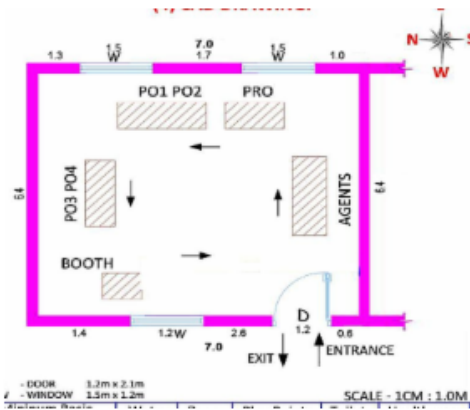

Cad View

Key MAP View