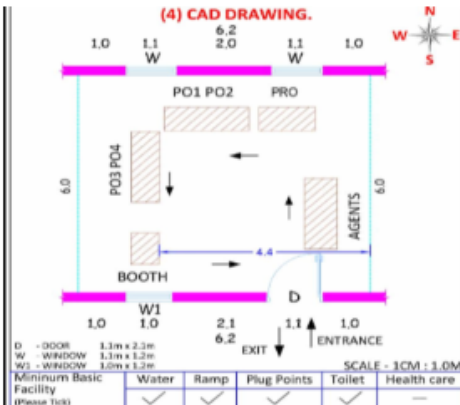

Cad View

Key MAP View