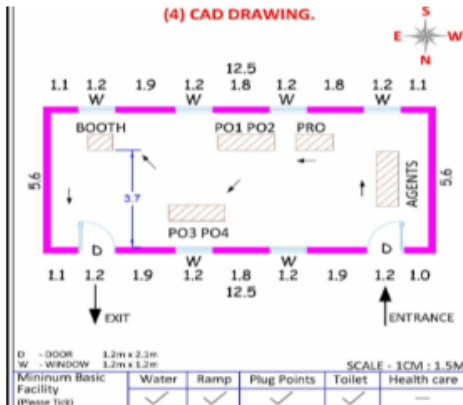

Cad View

Key MAP View