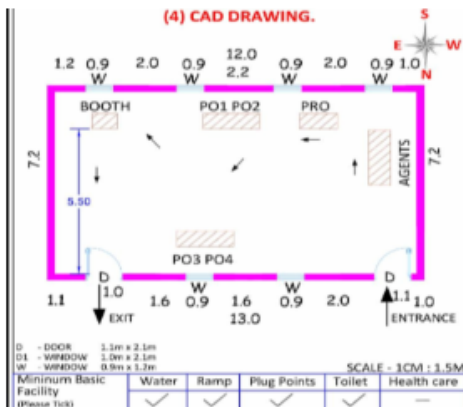

Cad View

Key MAP View