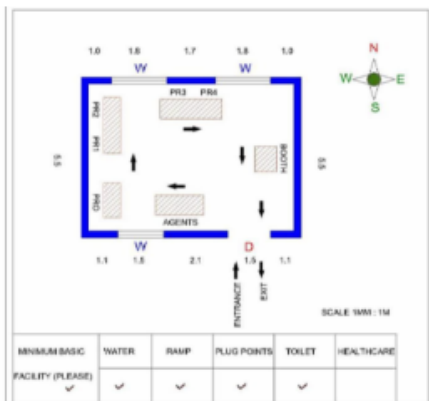

Google Map View

Polling Station Building Front View

Polling Station Front View

Cad View

Key MAP View

சட்டமன்றத் தொகுதியின் எண் மற்றும் பெயர் : 37-காஞ்சிபுரம்
பிரிவு எண் மற்றும் பெயர் 1-காஞ்சிபுரம் (மா), வார்டு 13 கிருஷ்ணன் தெரு தெற்கு