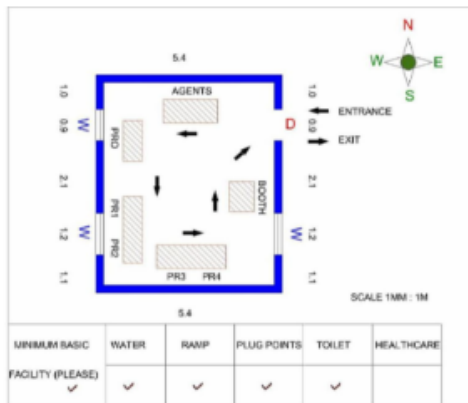

Google Map View

Polling Station Building Front View

Polling Station Front View

Cad View

Key MAP View

சட்டமன்றத் தொகுதியின் எண் மற்றும் பெயர் : 37-காஞ்சிபுரம்
பிரிவு எண் மற்றும் பெயர் 1-காஞ்சிபுரம் (மா), வார்டு 11 திருவேகம்மன் தெரு