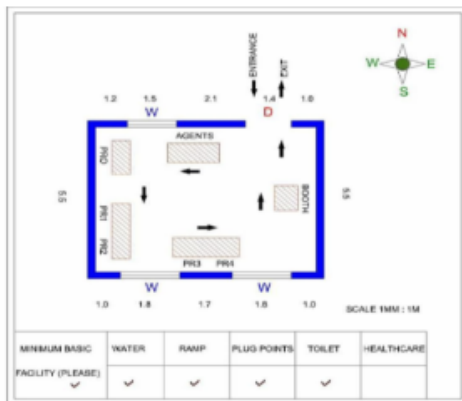

Google Map View

Polling Station Building Front View

Polling Station Front View

Cad View

Key MAP View

சட்டமன்றத் தொகுதியின் எண் மற்றும் பெயர் : 37-காஞ்சிபுரம்
பிரிவு எண் மற்றும் பெயர் : 1-காஞ்சிபுரம் (மா), வார்டு 12 மாதன பாளையம் தெரு