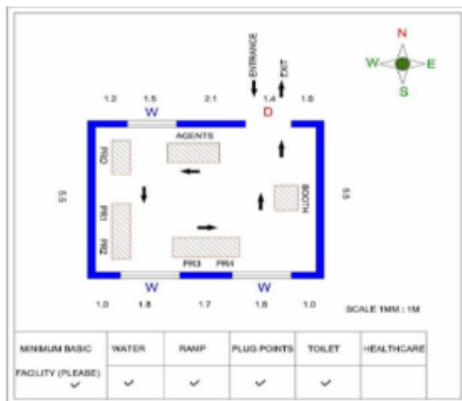

Google Map View

Polling Station Building Front View

Polling Station Front View

Cad View

Key MAP View

1 பெயர் : பவாணி - கணவர் பெயர்: பாரதிதாசன் - வீட்டு எண் : 1 வயது : 31 பாலினம் : பெண்	ZBS1324987 Photo is available	2 பெயர் : நபராஜன் - தந்தையின் பெயர்: மாணிக்கம் - வீட்டு எண் : 1 வயது : 31 பாலினம் : ஆண்	ZBS0943183 Photo is available	3 பெயர் : தீபா - தந்தையின் பெயர்: சண்முகம் - வீட்டு எண் : 1 வயது : 31 பாலினம் : பெண்	ZBS0943159 Photo is available
4 பெயர் : அனிதா தந்தையின் பெயர்: முருகன் வீட்டு எண் : 1 வயது : 26 பாலினம் : பெண்	ZBS2504363 Photo is available	5 பெயர் : கந்தசாமி - தந்தையின் பெயர்: கோவிந்தன் - வீட்டு எண் : 2 வயது : 60 பாலினம் : ஆண்	ZBS2004372 Photo is available	6 பெயர் : பூங்காவனம் - தந்தையின் பெயர்: நடேசன் - வீட்டு எண் : 2 வயது : 53 பாலினம் : ஆண்	ZBS2004380 Photo is available
7 பெயர் : அமுதா - கணவர் பெயர்: புங்காவனம் - வீட்டு எண் : 2 வயது : 50 பாலினம் : பெண்	FJM4253423 Photo is available	8 பெயர் : காமாட்சி - தந்தையின் பெயர்: கதிர்வேல் - வீட்டு எண் : 3 வயது : 36 பாலினம் : பெண்	ZBS0355206 Photo is available	9 பெயர் : விஸ்வநாதன் - தந்தையின் பெயர்: முனுசாமி - வீட்டு எண் : 4 வயது : 50 பாலினம் : ஆண்	ZBS2004422 Photo is available
10 பெயர் : புண்ணியக்கோட்டி - தந்தையின் பெயர்: ஏகாம்பரம் - வீட்டு எண் : 4 வயது : 49 பாலினம் : ஆண்	ZBS2004430 Photo is available	11 பெயர் : சித்ரா - கணவர் பெயர்: விஸ்வநாதன் வீட்டு எண் : 4 வயது : 45 பாலினம் : பெண்	FJM2807980 Photo is available	12 பெயர் : லோகநாதன் - தந்தையின் பெயர்: முனுசாமி - வீட்டு எண் : 4 வயது : 39 பாலினம் : ஆண்	ZBS1676113 Photo is available
13 பெயர் : லோகாம்பாள் - கணவர் பெயர்: கோவிந்தராஜ் - வீட்டு எண் : 5 வயது : 45 பாலினம் : பெண்	FJM2808053 Photo is available	14 பெயர் : சிவகாமி - கணவர் பெயர்: ராஜி - வீட்டு எண் : 6 வயது : 59 பாலினம் : பெண்	ZBS2004448 Photo is available	15 பெயர் : குணசேகரன் - தந்தையின் பெயர்: ராஜி - வீட்டு எண் : 6 வயது : 44 பாலினம் : பெண்	ZBS2004455 Photo is available
16 பெயர் : தமிழ்செல்வி - தந்தையின் பெயர்: முருகன் - வீட்டு எண் : 6-1 வயது : 48 பாலினம் : பெண்	ZBS2004463 Photo is available	17 பெயர் : இளையராணி - கணவர் பெயர்: ராஜேந்திரன் - வீட்டு எண் : 6-1 வயது : 46 பாலினம் : பெண்	ZBS1672757 Photo is available	18 பெயர் : ராஜேந்திரன் - தந்தையின் பெயர்: கிருஷ்ணப்பன் - வீட்டு எண் : 7 வயது : 51 பாலினம் : ஆண்	ZBS2004489 Photo is available
19 பெயர் : முருகன் - தந்தையின் பெயர்: கிருஷ்ணப்பன் - வீட்டு எண் : 7 வயது : 50 பாலினம் : ஆண்	ZBS2004497 Photo is available	20 பெயர் : சிவசங்கர் - தந்தையின் பெயர்: கங்காதரன் - வீட்டு எண் : 7 வயது : 50 பாலினம் : ஆண்	ZBS2004505 Photo is available	21 பெயர் : வதா - தந்தையின் பெயர்: பாபு - வீட்டு எண் : 7 வயது : 47 பாலினம் : பெண்	ZBS1673391 Photo is available
22 பெயர் : சரிதா - கணவர் பெயர்: சிவசங்கரன் - வீட்டு எண் : 7 வயது : 42 பாலினம் : பெண்	FJM2807550 Photo is available	23 பெயர் : மணி - தந்தையின் பெயர்: கங்காதரன் - வீட்டு எண் : 7-1 வயது : 58 பாலினம் : ஆண்	ZBS2004513 Photo is available	24 பெயர் : சரோஜா - கணவர் பெயர்: மணி - வீட்டு எண் : 7-1 வயது : 53 பாலினம் : பெண்	ZBS2004521 Photo is available
25 பெயர் : குமார் - தந்தையின் பெயர்: சுந்தர் - வீட்டு எண் : 7-3 வயது : 52 பாலினம் : ஆண்	ZBS2004547 Photo is available	26 பெயர் : அலமேலு - கணவர் பெயர்: குமார் - வீட்டு எண் : 7-3 வயது : 46 பாலினம் : பெண்	ZBS1673441 Photo is available	27 பெயர் : முனியம்மாள் - கணவர் பெயர்: பெருமாள் - வீட்டு எண் : 8 வயது : 70 பாலினம் : பெண்	ZBS2004562 Photo is available
28 பெயர் : ருக்மணி - கணவர் பெயர்: சிங்காரம் - வீட்டு எண் : 9 வயது : 69 பாலினம் : பெண்	ZBS2004588 Photo is available	29 பெயர் : மோகன் - தந்தையின் பெயர்: நாராயணசாமி - வீட்டு எண் : 11 வயது : 49 பாலினம் : ஆண்	FJM2125029 Photo is available	30 பெயர் : கிரிஜா - கணவர் பெயர்: மோகன் - வீட்டு எண் : 11 வயது : 45 பாலினம் : பெண்	FJM2159606 Photo is available