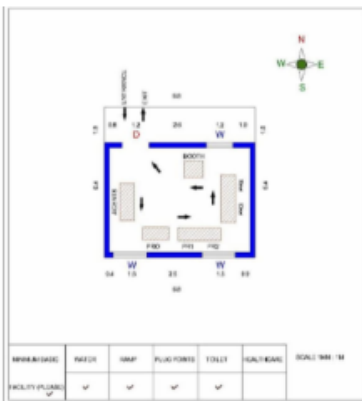

Google Map View

Polling Station Building Front View

Polling Station Front View

Cad View

Key MAP View

1 பெயர் : பூநிதியா கணவர் பெயர் : சத்ய பிரதீப் மூலகிரி வீட்டு எண் : 00 வயது : 34 பாலினம் : பெண் Photo is available	ZBS2664118	2 பெயர் : விஜயகுமார் - தந்தையின் பெயர் : கிருஷ்ணசாமி - வீட்டு எண் : 1 வயது : 73 பாலினம் : ஆண் Photo is available	ZBS1102755	3 பெயர் : வாசுகி - கணவர் பெயர் : விஜயகுமார் - வீட்டு எண் : 1 வயது : 67 பாலினம் : பெண் Photo is available	ZBS1102722
4 பெயர் : குமரன் - தந்தையின் பெயர் : ரெங்காராவ் - வீட்டு எண் : 1 வயது : 59 பாலினம் : ஆண் Photo is available	ZBS1274307	5 பெயர் : கற்பகம் - கணவர் பெயர் : அருணாசலம் - வீட்டு எண் : 1 வயது : 57 பாலினம் : பெண் Photo is available	ZBS0142554	6 பெயர் : பிரியாவேணுகோபால் - கணவர் பெயர் : வேணுகோபால் - வீட்டு எண் : 1 வயது : 52 பாலினம் : பெண் Photo is available	ZBS1103209
7 பெயர் : பாணுமதி - கணவர் பெயர் : செல்வகுமார் - வீட்டு எண் : 1 வயது : 50 பாலினம் : பெண் Photo is available	ZBS1273697	8 பெயர் : கண்ணன் - தந்தையின் பெயர் : நரசிம்மா - வீட்டு எண் : 1 வயது : 49 பாலினம் : ஆண் Photo is available	ZBS0518142	9 பெயர் : சத்ய பிரதீப் மூலகிரி தந்தையின் பெயர் : லக்ஷ்மி வெங்கடரமணாசார் வீட்டு எண் : 1 வயது : 43 பாலினம் : ஆண் Photo is available	ZBS2664225
10 பெயர் : பரசராமன் - தந்தையின் பெயர் : அரிகோவிந்தன் - வீட்டு எண் : 1 வயது : 41 பாலினம் : ஆண் Photo is available	FJM4208898	11 பெயர் : கவிதா - கணவர் பெயர் : கண்ணன் - வீட்டு எண் : 1 வயது : 38 பாலினம் : பெண் Photo is available	ZBS0819433	12 பெயர் : பார்த்திபன் - தந்தையின் பெயர் : விநாயகமூர்த்தி - வீட்டு எண் : 1 வயது : 32 பாலினம் : ஆண் Photo is available	ZBS0886291
13 பெயர் : வரதராஜன் - தந்தையின் பெயர் : பூநிதியாசன் - வீட்டு எண் : 1 வயது : 30 பாலினம் : ஆண் Photo is available	ZBS1103191	14 பெயர் : மாதவன் - தந்தையின் பெயர் : அருணாசலம் - வீட்டு எண் : 1 வயது : 30 பாலினம் : ஆண் Photo is available	ZBS1102888	15 பெயர் : வினிதா - தந்தையின் பெயர் : விநாயகமூர்த்தி - வீட்டு எண் : 1 வயது : 30 பாலினம் : பெண் Photo is available	ZBS1194125
16 பெயர் : முருகன் - தந்தையின் பெயர் : அருணாசலம் - வீட்டு எண் : 1 வயது : 29 பாலினம் : ஆண் Photo is available	ZBS1273754	17 பெயர் : லட்சுமிபிரியா கெ. க தாயின் பெயர் : கவிதா வீட்டு எண் : 1 வயது : 19 பாலினம் : பெண் Photo is available	ZBS2959666	18 பெயர் : நிரமலா கு கணவர் பெயர் : குமரன் ர வீட்டு எண் : 1C வயது : 54 பாலினம் : பெண் Photo is available	ZBS2956266
19 பெயர் : சுவேதா தாயின் பெயர் : குமரன் வீட்டு எண் : 1எ வயது : 23 பாலினம் : பெண் Photo is available	ZBS2726693	20 பெயர் : மோகன்பாபு தந்தையின் பெயர் : குமரன் வீட்டு எண் : 1சி வயது : 21 பாலினம் : ஆண் Photo is available	ZBS2900926	21 பெயர் : மோகன் - தந்தையின் பெயர் : ஜெயராமன் - வீட்டு எண் : 2 வயது : 39 பாலினம் : ஆண் Photo is available	ZBS1334887
22 பெயர் : அனுசுயா - கணவர் பெயர் : மோகன் - வீட்டு எண் : 2 வயது : 30 பாலினம் : பெண் Photo is available	ZBS1334895	23 பெயர் : கேசவன் - தந்தையின் பெயர் : சம்பத் - வீட்டு எண் : 2பி வயது : 27 பாலினம் : ஆண் Photo is available	ZBS1487305	24 பெயர் : குமாரி - தந்தையின் பெயர் : சம்பத் - வீட்டு எண் : 2பி வயது : 27 பாலினம் : பெண் Photo is available	ZBS1487321
25 பெயர் : கார்த்திகேயன் - தந்தையின் பெயர் : சண்முகம் - வீட்டு எண் : 3 வயது : 68 பாலினம் : ஆண் Photo is available	ZBS0382226	26 பெயர் : ஜமுனா - கணவர் பெயர் : ரகுநாதன் - வீட்டு எண் : 3 வயது : 64 பாலினம் : பெண் Photo is available	ZBS0382283	27 பெயர் : இராமன் - தந்தையின் பெயர் : விஜயராகவன் - வீட்டு எண் : 3 வயது : 63 பாலினம் : ஆண் Photo is available	FJM4190427
28 பெயர் : ரமா - தந்தையின் பெயர் : சண்முகம் - வீட்டு எண் : 3 வயது : 60 பாலினம் : பெண் Photo is available	ZBS0382325	29 பெயர் : அபிராமி - கணவர் பெயர் : கார்த்திகேயன் - வீட்டு எண் : 3 வயது : 59 பாலினம் : பெண் Photo is available	ZBS0382234	30 பெயர் : குமுதா - கணவர் பெயர் : இராமன் - வீட்டு எண் : 3 வயது : 54 பாலினம் : பெண் Photo is available	FJM4190435