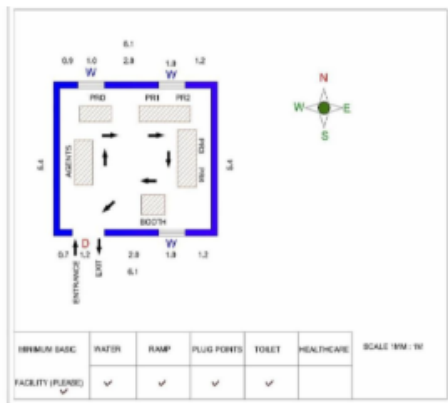

Cad View

Key MAP View