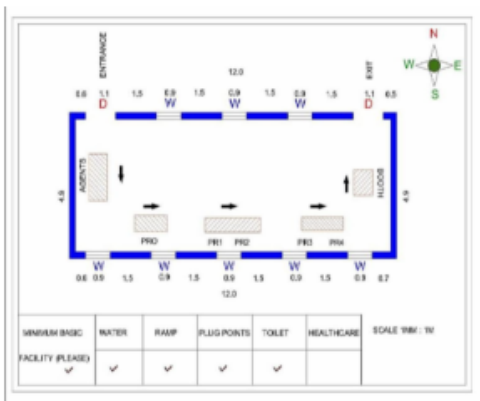

Google Map View

Polling Station Building Front View

Polling Station Front View

Cad View

Key MAP View

1 பெயர் : ரம்பா - கணவர் பெயர்: முனுசாமி - வீட்டு எண் : 1 வயது : 35 பாலினம் : பெண்	ZBS1339613 Photo is available	2 பெயர் : பரந்தாமன் - தந்தையின் பெயர்: சுப்பிரமணி - வீட்டு எண் : 1 வயது : 30 பாலினம் : ஆண்	ZBS1119742 Photo is available	3 பெயர் : பார்த்தசாரதி தந்தையின் பெயர்: அப்பாதுரை - வீட்டு எண் : 2 வயது : 38 பாலினம் : ஆண்	TRQ0492215 Photo is available
4 பெயர் : சசிகலா கணவர் பெயர்: பார்த்தசாரதி வீட்டு எண் : 2 வயது : 32 பாலினம் : பெண்	ZBS2737278 Photo is available	5 பெயர் : விஸ்வகேது - தந்தையின் பெயர்: எல்லப்பன் - வீட்டு எண் : 5 வயது : 56 பாலினம் : ஆண்	ZBS2328946 Photo is available	6 பெயர் : புவனேஸ்வரி - கணவர் பெயர்: விஸ்வகேது - வீட்டு எண் : 5 வயது : 48 பாலினம் : பெண்	ZBS2328953 Photo is available
7 பெயர் : லதா - கணவர் பெயர்: கிருஷ்ணன் - வீட்டு எண் : 10 வயது : 44 பாலினம் : பெண்	KBT2777084 Photo is available	8 பெயர் : காவியா தந்தையின் பெயர்: கிருஷ்ணன் வீட்டு எண் : 10 வயது : 22 பாலினம் : பெண்	ZBS2858835 Photo is available	9 பெயர் : காமாட்சி தந்தையின் பெயர்: கிருஷ்ணன் வீட்டு எண் : 10 வயது : 21 பாலினம் : பெண்	ZBS2858884 Photo is available
10 பெயர் : சின்னபையன் - தந்தையின் பெயர்: நடேசநாயகர் - வீட்டு எண் : 11 வயது : 72 பாலினம் : ஆண்	ZBS2328987 Photo is available	11 பெயர் : செல்வம் - தந்தையின் பெயர்: சின்னபையன் - வீட்டு எண் : 11 வயது : 43 பாலினம் : ஆண்	KBT2777092 Photo is available	12 பெயர் : சித்ரா - கணவர் பெயர்: புருஷோத்தமன் வீட்டு எண் : 14 வயது : 43 பாலினம் : பெண்	KBT2143410 Photo is available
13 பெயர் : பார்வதி - கணவர் பெயர்: சுப்பிரமணிநாயகர் - வீட்டு எண் : 14-1 வயது : 72 பாலினம் : பெண்	ZBS2329001 Photo is available	14 பெயர் : புருசோத் - தந்தையின் பெயர்: சுப்பிரமணி - வீட்டு எண் : 14-1 வயது : 48 பாலினம் : ஆண்	KBT1921162 Photo is available	15 பெயர் : லட்சுமி - கணவர் பெயர்: தணிகாசலம் - வீட்டு எண் : 14-2 வயது : 59 பாலினம் : பெண்	ZBS2329019 Photo is available
16 பெயர் : தமிழ்வாணன் தந்தையின் பெயர்: சிவகுமார் வீட்டு எண் : 15 வயது : 27 பாலினம் : ஆண்	ZBS1613694 Photo is available	17 பெயர் : தமிழ் அரசு தந்தையின் பெயர்: சிவக்குமார் வீட்டு எண் : 15 வயது : 23 பாலினம் : ஆண்	ZBS2595080 Photo is available	18 பெயர் : மணவாளன் - தந்தையின் பெயர்: முரகப்பநாயகர் - வீட்டு எண் : 15-1 வயது : 87 பாலினம் : ஆண்	ZBS2329027 Photo is available
19 பெயர் : சிவகுமார் - தந்தையின் பெயர்: மணவாளன் - வீட்டு எண் : 15-3 வயது : 53 பாலினம் : ஆண்	ZBS2329035 Photo is available	20 பெயர் : வெள்ளைநாயகர் - தந்தையின் பெயர்: பஞ்சாநாதநாயகர் - வீட்டு எண் : 16 வயது : 74 பாலினம் : ஆண்	ZBS2329043 Photo is available	21 பெயர் : காசியம்மாள் - கணவர் பெயர்: வெள்ளைநாயகர் - வீட்டு எண் : 16 வயது : 65 பாலினம் : பெண்	ZBS2329050 Photo is available
22 பெயர் : ராமன் - தந்தையின் பெயர்: வெள்ளைநாயகர் - வீட்டு எண் : 16 வயது : 49 பாலினம் : ஆண்	ZBS2329068 Photo is available	23 பெயர் : லட்சுமணன் - தந்தையின் பெயர்: வெள்ளைநாயகர் - வீட்டு எண் : 16 வயது : 49 பாலினம் : ஆண்	ZBS2329076 Photo is available	24 பெயர் : பிரகாஷ் - தந்தையின் பெயர்: வெள்ளை - வீட்டு எண் : 16 வயது : 45 பாலினம் : ஆண்	KBT2100444 Photo is available
25 பெயர் : கோட்டேஸ்வரி - தந்தையின் பெயர்: இலட்சுமணன் - வீட்டு எண் : 16 வயது : 44 பாலினம் : பெண்	KBT2100386 Photo is available	26 பெயர் : காந்திமதி கணவர் பெயர்: பாலசந்திரன் வீட்டு எண் : 16 வயது : 44 பாலினம் : பெண்	ZBS1693829 Photo is available	27 பெயர் : ஜெயா - கணவர் பெயர்: ராமன் - வீட்டு எண் : 16 வயது : 43 பாலினம் : பெண்	KBT2777100 Photo is available
28 பெயர் : சுஜாதா - தந்தையின் பெயர்: பிச்சாண்டி வீட்டு எண் : 16 வயது : 39 பாலினம் : பெண்	KBT2100394 Photo is available	29 பெயர் : சாந்தி - கணவர் பெயர்: சீனுவாசநாயகர் - வீட்டு எண் : 17 வயது : 77 பாலினம் : பெண்	ZBS2329084 Photo is available	30 பெயர் : ரமேஷ் - தந்தையின் பெயர்: சீனுவாசன் - வீட்டு எண் : 17 வயது : 47 பாலினம் : ஆண்	KBT2777118 Photo is available