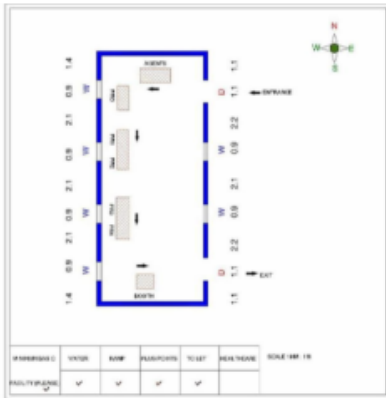

Cad View

Key MAP View