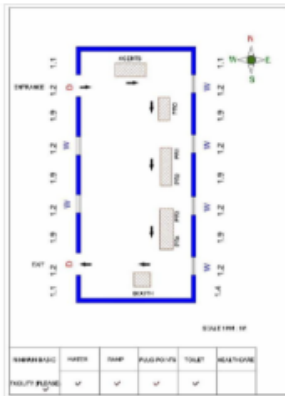

Cad View

Key MAP View