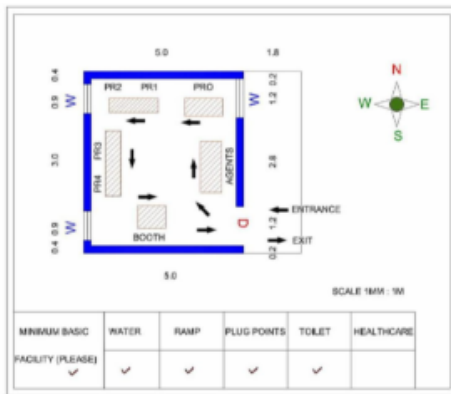

Cad View

Key MAP View