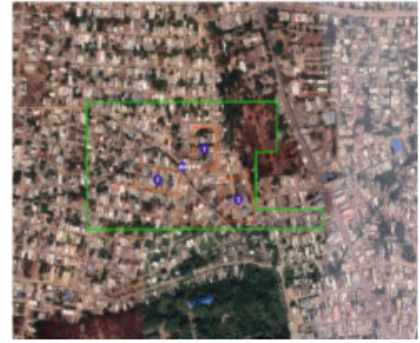

Google Map View