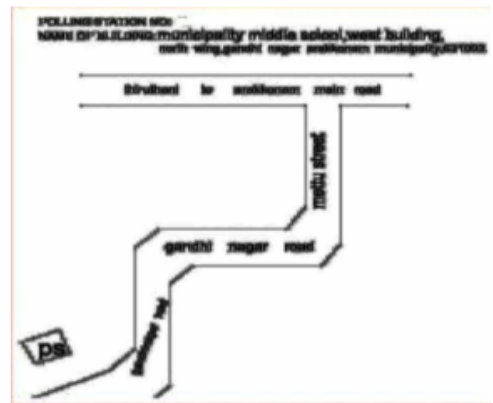

Nazri Naksha

Google Map View

Polling Station Building Front View

Polling Station Front View

Cad View

Key MAP View

1 பெயர் : லட்சுமி கணவர் பெயர் : செல்வம் வீட்டு எண் : 0 வயது : 48 பாலினம் : பெண் Photo is available	SVN2043081	2 பெயர் : சரஸ்வதி - கணவர் பெயர் : செல்வையா - வீட்டு எண் : 1 வயது : 81 பாலினம் : பெண் Photo is available	SVN1309608	3 பெயர் : டேனியல்சுந்தர்ராஜ் - தந்தையின் பெயர் : செல்வையா - வீட்டு எண் : 1 வயது : 61 பாலினம் : ஆண் Photo is available	SVN1309624
4 பெயர் : குளோரி - கணவர் பெயர் : டேனியல் சுந்தர்ராஜ் - வீட்டு எண் : 1 வயது : 48 பாலினம் : பெண் Photo is available	SVN0880757	5 பெயர் : கோவிந்தசாமி - தந்தையின் பெயர் : சுப்பரமணி - வீட்டு எண் : 1 வயது : 45 பாலினம் : ஆண் Photo is available	SVN0232736	6 பெயர் : நாகராஜ் - தந்தையின் பெயர் : சுப்பிரமணி - வீட்டு எண் : 1 வயது : 40 பாலினம் : ஆண் Photo is available	SVN0232751
7 பெயர் : நாகராஜன் - தந்தையின் பெயர் : தேவராஜ் - வீட்டு எண் : 1 வயது : 36 பாலினம் : ஆண் Photo is available	SVN0232769	8 பெயர் : அமுலு - கணவர் பெயர் : நாகராஜன் - வீட்டு எண் : 1 வயது : 36 பாலினம் : பெண் Photo is available	SVN0232744	9 பெயர் : ஹேமாவதி கணவர் பெயர் : ராம்குமார் வீட்டு எண் : 1 வயது : 28 பாலினம் : பெண் Photo is available	SVN1989185
10 பெயர் : ஹரிகிருஷ்ணன் - தந்தையின் பெயர் : ஏகாம்பரம் - வீட்டு எண் : 2 வயது : 70 பாலினம் : ஆண் Photo is available	SVN1309632	11 பெயர் : விஜயா - கணவர் பெயர் : ஹரிகிருஷ்ணன் - வீட்டு எண் : 2 வயது : 61 பாலினம் : பெண் Photo is available	SVN1309640	12 பெயர் : ஆனந்தராஜ் - தந்தையின் பெயர் : அரி கிருஷ்ணன் - வீட்டு எண் : 2 வயது : 33 பாலினம் : ஆண் Photo is available	SVN0513812
13 பெயர் : தினகரன் - தந்தையின் பெயர் : ராமசாமி - வீட்டு எண் : 3 வயது : 66 பாலினம் : ஆண் Photo is available	SVN1309673	14 பெயர் : லட்சுமி - கணவர் பெயர் : தினகரன் - வீட்டு எண் : 3 வயது : 55 பாலினம் : பெண் Photo is available	SVN1309681	15 பெயர் : காந்தம்மாள் - கணவர் பெயர் : பார்த்தசாரதி - வீட்டு எண் : 4 வயது : 82 பாலினம் : பெண் Photo is available	SVN0179275
16 பெயர் : இந்திரசேனன் - தந்தையின் பெயர் : பார்த்தசாரதி - வீட்டு எண் : 4 வயது : 55 பாலினம் : ஆண் Photo is available	SVN0179259	17 பெயர் : அருள்செல்வி கணவர் பெயர் : பத்மநாபன் வீட்டு எண் : 4 வயது : 42 பாலினம் : பெண் Photo is available	SVN1019934	18 பெயர் : ஜானசி - கணவர் பெயர் : இந்திரசேனன் - வீட்டு எண் : 4 வயது : 41 பாலினம் : பெண் Photo is available	SVN0179267
19 பெயர் : பாபு - தந்தையின் பெயர் : குப்புசாமி - வீட்டு எண் : 6 வயது : 51 பாலினம் : ஆண் Photo is available	MSS1531425	20 பெயர் : யுவராஜ் - தந்தையின் பெயர் : குப்புசாமி - வீட்டு எண் : 6-39 வயது : 46 பாலினம் : ஆண் Photo is available	SVN0232819	21 பெயர் : மூர்த்தி - தந்தையின் பெயர் : குப்புசாமி - வீட்டு எண் : 6-39 வயது : 44 பாலினம் : ஆண் Photo is available	SVN0232793
22 பெயர் : குமாரி கணவர் பெயர் : மூர்த்தி வீட்டு எண் : 6/39 வயது : 35 பாலினம் : பெண் Photo is available	SVN1902410	23 பெயர் : ரோஷ்னி இதரர் பெயர் : பாபு வீட்டு எண் : 6/39 வயது : 22 பாலினம் : பெண் Photo is available	SVN1902261	24 பெயர் : கலியா தந்தையின் பெயர் : மனோகரன் வீட்டு எண் : 7/37 வயது : 26 பாலினம் : பெண் Photo is available	SVN1012475
25 பெயர் : சலோமி தேவசித்தம் தந்தையின் பெயர் : சம்பத் - வீட்டு எண் : 7B வயது : 48 பாலினம் : பெண் Photo is available	MSS3227311	26 பெயர் : ராஜ்குமார் தந்தையின் பெயர் : தினகரன் வீட்டு எண் : 8 வயது : 37 பாலினம் : ஆண் Photo is available	SVN0108159	27 பெயர் : ராதா - கணவர் பெயர் : யுவராஜ் - வீட்டு எண் : 8 வயது : 36 பாலினம் : பெண் Photo is available	SVN0513614
28 பெயர் : மீனாட்சி - தந்தையின் பெயர் : ஆனந்த் பாபு - வீட்டு எண் : 8 வயது : 33 பாலினம் : பெண் Photo is available	SVN0742759	29 பெயர் : ஷர்மிளா தந்தையின் பெயர் : ரமேஷ் வீட்டு எண் : 9/76 வயது : 25 பாலினம் : பெண் Photo is available	SVN1050780	30 பெயர் : தேவகி - கணவர் பெயர் : ஜெயசங்கர் - வீட்டு எண் : 10 வயது : 51 பாலினம் : பெண் Photo is available	MSS3145778