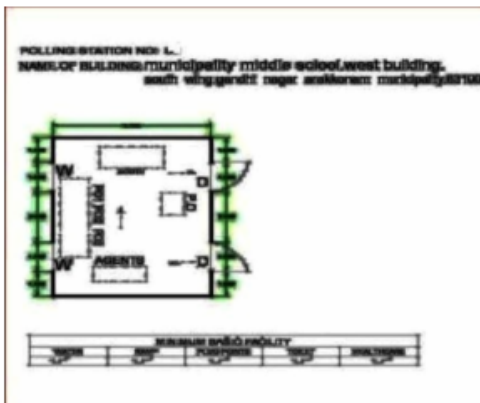

Nazri Naksha

Google Map View

Polling Station Building Front View

Polling Station Front View

Cad View

Key MAP View

1 பெயர் : லட்சுமி கணவர் பெயர் : செல்வம் வீட்டு எண் : 0 வயது : 48 பாலினம் : பெண் Photo is available	SVN2043081	2 பெயர் : சரஸ்வதி - கணவர் பெயர் : செல்வையா - வீட்டு எண் : 1 வயது : 81 பாலினம் : பெண் Photo is available	SVN1309608	3 பெயர் : டேனியல்சுந்தர்ராஜ் - தந்தையின் பெயர் : செல்வையா - வீட்டு எண் : 1 வயது : 61 பாலினம் : ஆண் Photo is available	SVN1309624
4 பெயர் : குளோரி - கணவர் பெயர் : டேனியல் சுந்தர்ராஜ் - வீட்டு எண் : 1 வயது : 48 பாலினம் : பெண் Photo is available	SVN0880757	5 பெயர் : கோவிந்தசாமி - தந்தையின் பெயர் : சுப்பரமணி - வீட்டு எண் : 1 வயது : 45 பாலினம் : ஆண் Photo is available	SVN0232736	6 பெயர் : நாகராஜ் - தந்தையின் பெயர் : சுப்பிரமணி - வீட்டு எண் : 1 வயது : 40 பாலினம் : ஆண் Photo is available	SVN0232751
7 பெயர் : நாகராஜன் - தந்தையின் பெயர் : தேவராஜ் - வீட்டு எண் : 1 வயது : 36 பாலினம் : ஆண் Photo is available	SVN0232769	8 பெயர் : அமுலு - கணவர் பெயர் : நாகராஜன் - வீட்டு எண் : 1 வயது : 36 பாலினம் : பெண் Photo is available	SVN0232744	9 பெயர் : ஹேமாவதி கணவர் பெயர் : ராம்குமார் வீட்டு எண் : 1 வயது : 28 பாலினம் : பெண் Photo is available	SVN1989185
10 பெயர் : ஹரிகிருஷ்ணன் - தந்தையின் பெயர் : ஏகாம்பரம் - வீட்டு எண் : 2 வயது : 70 பாலினம் : ஆண் Photo is available	SVN1309632	11 பெயர் : விஜயா - கணவர் பெயர் : ஹரிகிருஷ்ணன் - வீட்டு எண் : 2 வயது : 61 பாலினம் : பெண் Photo is available	SVN1309640	12 பெயர் : ஆனந்தராஜ் - தந்தையின் பெயர் : அரி கிருஷ்ணன் - வீட்டு எண் : 2 வயது : 33 பாலினம் : ஆண் Photo is available	SVN0513812
13 பெயர் : தினகரன் - தந்தையின் பெயர் : ராமசாமி - வீட்டு எண் : 3 வயது : 66 பாலினம் : ஆண் Photo is available	SVN1309673	14 பெயர் : லட்சுமி - கணவர் பெயர் : தினகரன் - வீட்டு எண் : 3 வயது : 55 பாலினம் : பெண் Photo is available	SVN1309681	15 பெயர் : காந்தம்மாள் - கணவர் பெயர் : பார்த்தசாரதி - வீட்டு எண் : 4 வயது : 82 பாலினம் : பெண் Photo is available	SVN0179275
16 பெயர் : இந்திரசேனன் - தந்தையின் பெயர் : பார்த்தசாரதி - வீட்டு எண் : 4 வயது : 55 பாலினம் : ஆண் Photo is available	SVN0179259	17 பெயர் : அருள்செல்வி கணவர் பெயர் : பத்மநாபன் வீட்டு எண் : 4 வயது : 42 பாலினம் : பெண் Photo is available	SVN1019934	18 பெயர் : ஜானசி - கணவர் பெயர் : இந்திரசேனன் - வீட்டு எண் : 4 வயது : 41 பாலினம் : பெண் Photo is available	SVN0179267
19 பெயர் : பாபு - தந்தையின் பெயர் : குப்புசாமி - வீட்டு எண் : 6 வயது : 51 பாலினம் : ஆண் Photo is available	MSS1531425	20 பெயர் : யுவராஜ் - தந்தையின் பெயர் : குப்புசாமி - வீட்டு எண் : 6-39 வயது : 46 பாலினம் : ஆண் Photo is available	SVN0232819	21 பெயர் : மூர்த்தி - தந்தையின் பெயர் : குப்புசாமி - வீட்டு எண் : 6-39 வயது : 44 பாலினம் : ஆண் Photo is available	SVN0232793
22 பெயர் : குமாரி கணவர் பெயர் : மூர்த்தி வீட்டு எண் : 6/39 வயது : 35 பாலினம் : பெண் Photo is available	SVN1902410	23 பெயர் : ரோஷ்னி இதரர் பெயர் : பாபு வீட்டு எண் : 6/39 வயது : 22 பாலினம் : பெண் Photo is available	SVN1902261	24 பெயர் : கலியா தந்தையின் பெயர் : மனோகரன் வீட்டு எண் : 7/37 வயது : 26 பாலினம் : பெண் Photo is available	SVN1012475
25 பெயர் : சலோமி தேவசித்தம் தந்தையின் பெயர் : சம்பத் - வீட்டு எண் : 7B வயது : 48 பாலினம் : பெண் Photo is available	MSS3227311	26 பெயர் : ராஜ்குமார் தந்தையின் பெயர் : தினகரன் வீட்டு எண் : 8 வயது : 37 பாலினம் : ஆண் Photo is available	SVN0108159	27 பெயர் : ராதா - கணவர் பெயர் : யுவராஜ் - வீட்டு எண் : 8 வயது : 36 பாலினம் : பெண் Photo is available	SVN0513614
28 பெயர் : மீனாட்சி - தந்தையின் பெயர் : ஆனந்த் பாபு - வீட்டு எண் : 8 வயது : 33 பாலினம் : பெண் Photo is available	SVN0742759	29 பெயர் : ஷர்மிளா தந்தையின் பெயர் : ரமேஷ் வீட்டு எண் : 9/76 வயது : 25 பாலினம் : பெண் Photo is available	SVN1050780	30 பெயர் : தேவகி - கணவர் பெயர் : ஜெயசங்கர் - வீட்டு எண் : 10 வயது : 51 பாலினம் : பெண் Photo is available	MSS3145778