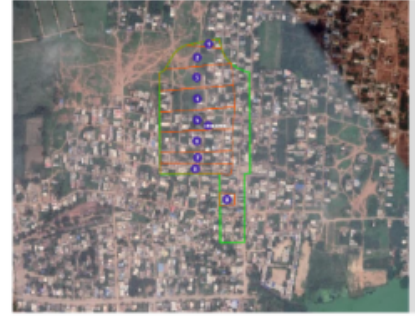

Google Map View