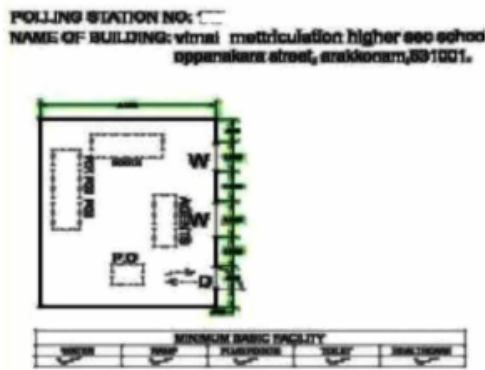

Google Map View

Polling Station Building Front View

Polling Station Front View

Cad View

Key MAP View

சட்டமன்றத் தொகுதியின் எண் மற்றும் பெயர் : 38-அரக்கோணம்  
பிரிவு எண் மற்றும் பெயர் 1-அரக்கோணம் (ந), வார்டு 17 சாணாத்தியம்மன் கோயில் தெரு