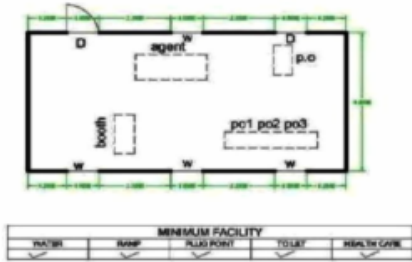

Google Map View

Polling Station Building Front View

Polling Station Front View

Cad View

Key MAP View

1 பெயர் : கிருஷ்ணமூர்த்தி தந்தையின் பெயர்: சினிவாசன் வீட்டு எண் : 1 வயது : 68 பாலினம் : ஆண்	SVN1916386 Photo is available	2 பெயர் : கலாவதி கணவர் பெயர்: கிருஷ்ணமூர்த்தி வீட்டு எண் : 1 வயது : 64 பாலினம் : பெண்	SVN1916659 Photo is available	# 3 பெயர் : கிருஷ்ணமூர்த்தி வசே தந்தையின் பெயர்: சோஷாஜலம் - வீட்டு எண் : 1 வயது : 61 பாலினம் : ஆண்	SVN0636712 Photo is available
4 பெயர் : தங்கராஜி - தந்தையின் பெயர்: ஜார்ஷா - வீட்டு எண் : 1 வயது : 57 பாலினம் : ஆண்	SVN0290403 Photo is available	5 பெயர் : விஜயலட்சுமி - கணவர் பெயர்: பாலகிருஷ்ணன் - வீட்டு எண் : 1 வயது : 44 பாலினம் : பெண்	SVN0072470 Photo is available	6 பெயர் : குமரேசன் - தந்தையின் பெயர்: ராஜேந்திரன் - வீட்டு எண் : 1 வயது : 38 பாலினம் : ஆண்	SVN0349001 Photo is available
7 பெயர் : அனிதா - தந்தையின் பெயர்: தங்கராஜி - வீட்டு எண் : 1 வயது : 36 பாலினம் : பெண்	SVN0563635 Photo is available	8 பெயர் : நனீன்குமார் - தந்தையின் பெயர்: தங்கராஜ் வீட்டு எண் : 1 வயது : 32 பாலினம் : ஆண்	SVN0563478 Photo is available	9 பெயர் : சதீஷ் - தந்தையின் பெயர்: மகேந்திரன் - வீட்டு எண் : 1 வயது : 28 பாலினம் : ஆண்	SVN0850594 Photo is available
10 பெயர் : ராகினி தந்தையின் பெயர்: கிருஷ்ண மூர்த்தி வீட்டு எண் : 01 வயது : 26 பாலினம் : பெண்	SVN1099175 Photo is available	11 பெயர் : எஸ் கிளாடிஸ் கணவர் பெயர்: ஜெரார்ட் அலெக்சாண்டர் ஸ்டர்ட் வீட்டு எண் : 1/42 வயது : 52 பாலினம் : பெண்	SVN1075761 Photo is available	12 பெயர் : அர்ஜுனன் தந்தையின் பெயர்: கோபால் வீட்டு எண் : 1/65 வயது : 49 பாலினம் : ஆண்	SVN1916881 Photo is available
13 பெயர் : சுகுணா கணவர் பெயர்: அர்ஜுனன் வீட்டு எண் : 1/65 வயது : 47 பாலினம் : பெண்	SVN1916931 Photo is available	14 பெயர் : கார்த்திக் அ தந்தையின் பெயர்: அர்ஜுனன் கோ வீட்டு எண் : 1/65 வயது : 20 பாலினம் : ஆண்	SVN2050433 Photo is available	15 பெயர் : வித்யா தந்தையின் பெயர்: வெங்கடேசன் வீட்டு எண் : 1/70 வயது : 25 பாலினம் : பெண்	SVN1771674 Photo is available
16 பெயர் : விக்கம் தந்தையின் பெயர்: வெங்கடேசன் வீட்டு எண் : 1/70 வயது : 24 பாலினம் : ஆண்	SVN1771732 Photo is available	17 பெயர் : சத்யா கா கணவர் பெயர்: காசிலிங்கம் வீட்டு எண் : 1/156 வயது : 34 பாலினம் : பெண்	SVN2069672 Photo is available	18 பெயர் : உஷா - கணவர் பெயர்: மகாலிங்கம் - வீட்டு எண் : 1-157 வயது : 40 பாலினம் : பெண்	SVN0377879 Photo is available
19 பெயர் : சத்ய குமார் தந்தையின் பெயர்: பாலகிருஷ்ணன் வீட்டு எண் : 1/157 வயது : 23 பாலினம் : ஆண்	SVN1822261 Photo is available	20 பெயர் : சகுந்தலா கணவர் பெயர்: தனசேகரன் - வீட்டு எண் : 2 வயது : 68 பாலினம் : பெண்	SVN0072496 Photo is available	21 பெயர் : துளசி - தந்தையின் பெயர்: நடராஜன் - வீட்டு எண் : 2 வயது : 60 பாலினம் : மூன்றாம் பாலினம்	SVN0563668 Photo is available
22 பெயர் : லலிதா - கணவர் பெயர்: சொக்கலிங்கம் - வீட்டு எண் : 2 வயது : 56 பாலினம் : பெண்	SVN0563676 Photo is available	23 பெயர் : துளசி பிரியா - கணவர் பெயர்: தனசேகரன் - வீட்டு எண் : 2 வயது : 41 பாலினம் : பெண்	SVN0072520 Photo is available	24 பெயர் : ஷாம்லா பி தந்தையின் பெயர்: பிரகாஷ் - வீட்டு எண் : 2 வயது : 36 பாலினம் : மூன்றாம் பாலினம்	SVN0787804 Photo is available
25 பெயர் : மனிஷா - தந்தையின் பெயர்: சுப்பிரமணி - வீட்டு எண் : 2 வயது : 32 பாலினம் : மூன்றாம் பாலினம்	SVN0563734 Photo is available	26 பெயர் : டைட்டல் - தந்தையின் பெயர்: தங்கராஜ் - வீட்டு எண் : 2 வயது : 29 பாலினம் : ஆண்	SVN0850727 Photo is available	27 பெயர் : மல்லிகா ரு தந்தையின் பெயர்: ரூபன்மூர்த்தி வீட்டு எண் : 2 வயது : 24 பாலினம் : மூன்றாம் பாலினம்	SVN2101301 Photo is available
28 பெயர் : அனிதா தந்தையின் பெயர்: பழனி வீட்டு எண் : 2 வயது : 20 பாலினம் : மூன்றாம் பாலினம்	SVN2002228 Photo is available	29 பெயர் : பெனிட்டா - தந்தையின் பெயர்: மோசஸ் - வீட்டு எண் : 2/22 வயது : 30 பாலினம் : பெண்	SVN0893610 Photo is available	30 பெயர் : கிரிபதி - தந்தையின் பெயர்: வெங்கடராஜ் - வீட்டு எண் : 4 வயது : 66 பாலினம் : ஆண்	SVN1567007 Photo is available