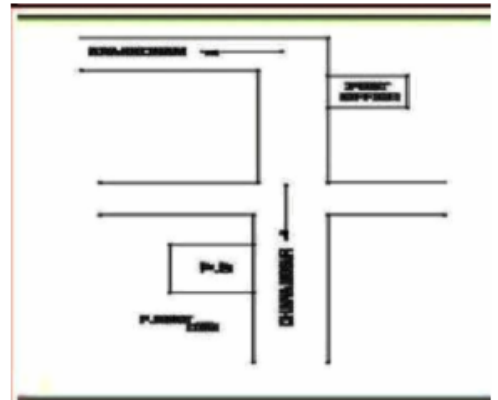

Key MAP View