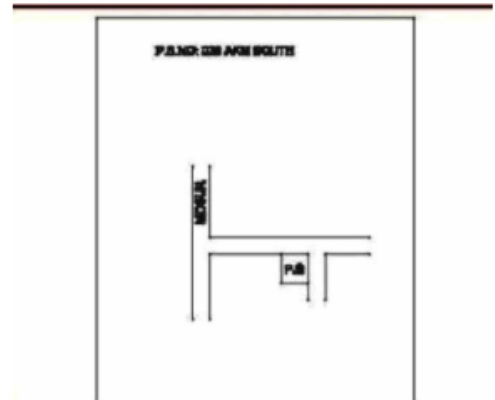

Polling Station Building Front View

Polling Station Front View

Cad View

Key MAP View

1 பெயர் : ராணி கணவர் பெயர்: சுப்பிரமணி வீட்டு எண் : 0 வயது : 56 பாலினம் : பெண்	SVN1768753 Photo is available	2 பெயர் : ஈஸ்வரி - கணவர் பெயர்: பெருமாள் - வீட்டு எண் : 1 வயது : 63 பாலினம் : பெண்	SVN1628791 Photo is available	3 பெயர் : முருகன் - தந்தையின் பெயர்: தசரதன் - வீட்டு எண் : 1 வயது : 58 பாலினம் : ஆண்	SVN0292573 Photo is available
4 பெயர் : பாண்டியன் தந்தையின் பெயர்: பெருமாள் - வீட்டு எண் : 1 வயது : 41 பாலினம் : ஆண்	MSS2053833 Photo is available	5 பெயர் : மனோகரன் - தந்தையின் பெயர்: கோபால் - வீட்டு எண் : 1 வயது : 41 பாலினம் : ஆண்	SVN0292623 Photo is available	6 பெயர் : ரமேஷ் - தந்தையின் பெயர்: சித்திரை - வீட்டு எண் : 1 வயது : 39 பாலினம் : ஆண்	SVN0197129 Photo is available
7 பெயர் : பரிமளா - கணவர் பெயர்: ஐயப்பன் - வீட்டு எண் : 1 வயது : 39 பாலினம் : பெண்	SVN0631325 Photo is available	8 பெயர் : சுரேஷ் - தந்தையின் பெயர்: வெங்கடேசன் - வீட்டு எண் : 1 வயது : 38 பாலினம் : ஆண்	SVN0292599 Photo is available	9 பெயர் : அருண்பிரசாத் - தந்தையின் பெயர்: தாமேதிரன் - வீட்டு எண் : 1 வயது : 38 பாலினம் : ஆண்	SVN0197186 Photo is available
10 பெயர் : கண்ணன் - தந்தையின் பெயர்: பலராமன் - வீட்டு எண் : 1 வயது : 37 பாலினம் : ஆண்	SVN0197194 Photo is available	11 பெயர் : செந்தில் - தந்தையின் பெயர்: சபாபதி - வீட்டு எண் : 1 வயது : 37 பாலினம் : ஆண்	SVN0292581 Photo is available	12 பெயர் : சுசுமாரன் - தந்தையின் பெயர்: மணி - வீட்டு எண் : 1 வயது : 36 பாலினம் : ஆண்	SVN0292607 Photo is available
13 பெயர் : சத்யா - கணவர் பெயர்: மனோகரன் வீட்டு எண் : 1 வயது : 36 பாலினம் : பெண்	SVN0292615 Photo is available	14 பெயர் : கார்த்திக் - தந்தையின் பெயர்: மாணிக்கம் - வீட்டு எண் : 1 வயது : 36 பாலினம் : ஆண்	SVN0197145 Photo is available	15 பெயர் : லதா - தந்தையின் பெயர்: கார்த்திக் - வீட்டு எண் : 1 வயது : 35 பாலினம் : பெண்	SVN0197152 Photo is available
16 பெயர் : மேனகா - தந்தையின் பெயர்: ஏழுமலை - வீட்டு எண் : 1 வயது : 33 பாலினம் : பெண்	SVN0475764 Photo is available	17 பெயர் : தீபா - கணவர் பெயர்: பாலாஜி - வீட்டு எண் : 1 வயது : 29 பாலினம் : பெண்	SVN0786947 Photo is available	18 பெயர் : குள்ளன் - தந்தையின் பெயர்: முருகாரெட்டி - வீட்டு எண் : 2 வயது : 61 பாலினம் : ஆண்	SVN1628809 Photo is available
19 பெயர் : சம்பூர்ணம் - கணவர் பெயர்: குள்ளன் - வீட்டு எண் : 2 வயது : 58 பாலினம் : பெண்	SVN1628817 Photo is available	20 பெயர் : சக்திவேல் - தந்தையின் பெயர்: குள்ளன் - வீட்டு எண் : 2 வயது : 33 பாலினம் : ஆண்	SVN0787036 Photo is available	21 பெயர் : அருள் - தந்தையின் பெயர்: குள்ளன் - வீட்டு எண் : 2-53 வயது : 40 பாலினம் : ஆண்	SVN0197079 Photo is available
22 பெயர் : நித்யா அ கணவர் பெயர்: அருள் வீட்டு எண் : 2/53 வயது : 32 பாலினம் : பெண்	SVN2011468 Photo is available	23 பெயர் : துர்காதேவி கணவர் பெயர்: சக்திவேல் வீட்டு எண் : 2/53 வயது : 30 பாலினம் : பெண்	SVN1768761 Photo is available	24 பெயர் : மணி - தந்தையின் பெயர்: முருகாரெட்டி - வீட்டு எண் : 2B வயது : 61 பாலினம் : ஆண்	SVN1628825 Photo is available
25 பெயர் : விஜயா - கணவர் பெயர்: மணி - வீட்டு எண் : 2B வயது : 56 பாலினம் : பெண்	SVN1628833 Photo is available	26 பெயர் : பவித்ரா கணவர் பெயர்: ராஜ் குமார் வீட்டு எண் : 3 வயது : 28 பாலினம் : பெண்	SVN1931674 Photo is available	27 பெயர் : செல்வி - கணவர் பெயர்: சாம்பசிவம் - வீட்டு எண் : 4 வயது : 43 பாலினம் : பெண்	MSS2052918 Photo is available
28 பெயர் : லட்சுமி - கணவர் பெயர்: ராஜேந்திரன் - வீட்டு எண் : 5 வயது : 34 பாலினம் : பெண்	SVN0663849 Photo is available	29 பெயர் : பிரியா - கணவர் பெயர்: சுரேஷ் - வீட்டு எண் : 5 வயது : 32 பாலினம் : பெண்	SVN0631341 Photo is available	30 பெயர் : செல்வதினேஷ் தந்தையின் பெயர்: சிவா வீட்டு எண் : 5 அ வயது : 24 பாலினம் : ஆண்	SVN1886852 Photo is available