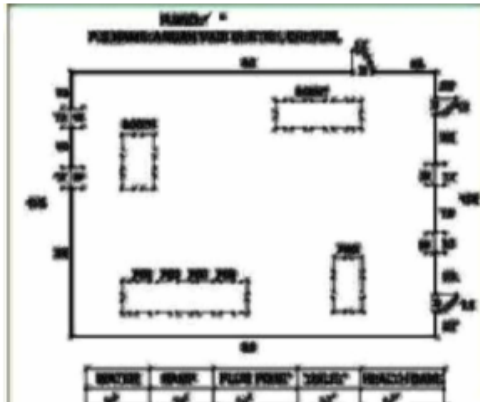

Google Map View

Polling Station Building Front View

Polling Station Front View

Cad View

Key MAP View

1 பெயர் : ஆகாஷ்குமார் தந்தையின் பெயர்: அசோக்குமார் வீட்டு எண் : 0 வயது : 22 பாலினம் : ஆண் Photo is available	SVN2028710	2 பெயர் : ஜெயந்தி - கணவர் பெயர்: அன்பு - வீட்டு எண் : 1 வயது : 47 பாலினம் : பெண் Photo is available	SVN0197590	3 பெயர் : பாஸ்கர் - தந்தையின் பெயர்: சார்லஸ் - வீட்டு எண் : 1 வயது : 47 பாலினம் : ஆண் Photo is available	SVN0787457
4 பெயர் : ஆரோக்கியசாமி - தந்தையின் பெயர்: ஜெயநேசன் - வீட்டு எண் : 1 வயது : 38 பாலினம் : ஆண் Photo is available	SVN0075978	5 பெயர் : கீதா - தந்தையின் பெயர்: அங்க முத்து - வீட்டு எண் : 1 வயது : 37 பாலினம் : பெண் Photo is available	SVN0076059	6 பெயர் : பிரசாந்த் தந்தையின் பெயர்: எத்தீஸ்வரன் - வீட்டு எண் : 1 வயது : 32 பாலினம் : ஆண் Photo is available	SVN0631069
7 பெயர் : தீபா தந்தையின் பெயர்: கொள்ளாபுரி வீட்டு எண் : 1 வயது : 24 பாலினம் : பெண் Photo is available	SVN1792563	8 பெயர் : தேவேந்திரன் - தந்தையின் பெயர்: சாந்தா - வீட்டு எண் : 2 வயது : 39 பாலினம் : ஆண் Photo is available	SVN0075994	9 பெயர் : சதீஷ் - தந்தையின் பெயர்: சாந்தா - வீட்டு எண் : 2 வயது : 37 பாலினம் : ஆண் Photo is available	SVN0076000
10 பெயர் : ஜெபநேசன் - தந்தையின் பெயர்: தருமன் - வீட்டு எண் : 3 வயது : 65 பாலினம் : ஆண் Photo is available	SVN0663013	11 பெயர் : ஏஞ்சல் கணவர் பெயர்: ஜெபநேசன் வீட்டு எண் : 3/82 வயது : 29 பாலினம் : பெண் Photo is available	SVN1792472	12 பெயர் : சுதாகர் - தந்தையின் பெயர்: சுப்பிரமணி - வீட்டு எண் : 21 வயது : 43 பாலினம் : ஆண் Photo is available	SVN0485557
13 பெயர் : ஜீவா - கணவர் பெயர்: சுதாகர் - வீட்டு எண் : 21 வயது : 39 பாலினம் : பெண் Photo is available	SVN0350538	14 பெயர் : கொள்ளாபுரி - தந்தையின் பெயர்: கன்னையன் - வீட்டு எண் : 34 வயது : 59 பாலினம் : ஆண் Photo is available	SVN0631077	15 பெயர் : எழிலரசன் தந்தையின் பெயர்: ஏகாம்பரம் வீட்டு எண் : 34 பீ வயது : 41 பாலினம் : ஆண் Photo is available	SVN1063973
16 பெயர் : கற்பகம் - கணவர் பெயர்: விக்டர்ராஜ் - வீட்டு எண் : 35A வயது : 41 பாலினம் : பெண் Photo is available	SVN0967729	17 பெயர் : கனிமொழி தந்தையின் பெயர்: பிரபு வீட்டு எண் : 41 வயது : 25 பாலினம் : பெண் Photo is available	SVN1792399	18 பெயர் : சுஜி தந்தையின் பெயர்: பிரபு வீட்டு எண் : 41 வயது : 23 பாலினம் : பெண் Photo is available	SVN1868504
19 பெயர் : ராஜேஷ் - தந்தையின் பெயர்: ஏகாம்பரம் - வீட்டு எண் : 41பி வயது : 40 பாலினம் : ஆண் Photo is available	LFV4308367	20 பெயர் : அலமேலு - கணவர் பெயர்: ராஜேஷ் - வீட்டு எண் : 41பி வயது : 36 பாலினம் : பெண் Photo is available	IXT0304345	21 பெயர் : சுதா - கணவர் பெயர்: நந்தகுமார் வீட்டு எண் : 43 வயது : 37 பாலினம் : பெண் Photo is available	SVN0663005
22 பெயர் : பிளாரன்ஸ் - தந்தையின் பெயர்: லாசர் - வீட்டு எண் : 44 வயது : 41 பாலினம் : ஆண் Photo is available	SVN0663377	23 பெயர் : ஸ்டார்லன்ஸ் - தந்தையின் பெயர்: லாசர் - வீட்டு எண் : 44 வயது : 39 பாலினம் : ஆண் Photo is available	SVN0663369	24 பெயர் : நிரேஷா - கணவர் பெயர்: நாயகன் - வீட்டு எண் : 50 வயது : 32 பாலினம் : பெண் Photo is available	SVN0631085
25 பெயர் : செலினா - கணவர் பெயர்: விஜயன் - வீட்டு எண் : 79 வயது : 62 பாலினம் : பெண் Photo is available	SVN0787358	26 பெயர் : ஜெனிபர் தமிழ் இலக்கியா - தந்தையின் பெயர்: விஜயன் - வீட்டு எண் : 79 வயது : 38 பாலினம் : பெண் Photo is available	SVN0787333	27 பெயர் : ஜீவி அலை ஓசை - தந்தையின் பெயர்: விஜயன் - வீட்டு எண் : 79 வயது : 36 பாலினம் : பெண் Photo is available	SVN0787341
28 பெயர் : பரமசிவம் - தந்தையின் பெயர்: கொள்ளாபுரி - வீட்டு எண் : 91 வயது : 48 பாலினம் : ஆண் Photo is available	SVN1412402	29 பெயர் : பெபினா தந்தையின் பெயர்: பரமசிவம் வீட்டு எண் : 91 வயது : 24 பாலினம் : பெண் Photo is available	SVN1770163	30 பெயர் : ஜானசி பிரியா - கணவர் பெயர்: மகேஷ்குமார் - வீட்டு எண் : 92 வயது : 37 பாலினம் : பெண் Photo is available	SVN0561860