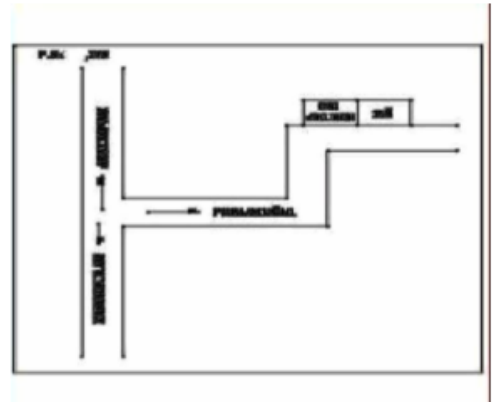

Cad View

Key MAP View