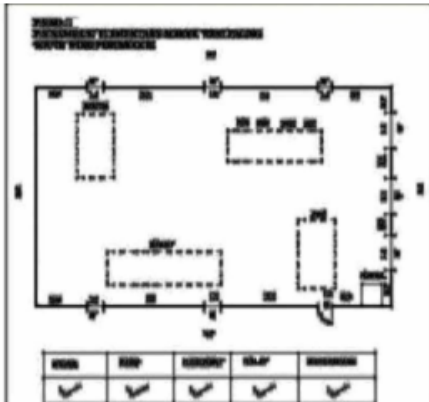

Cad View

Key MAP View