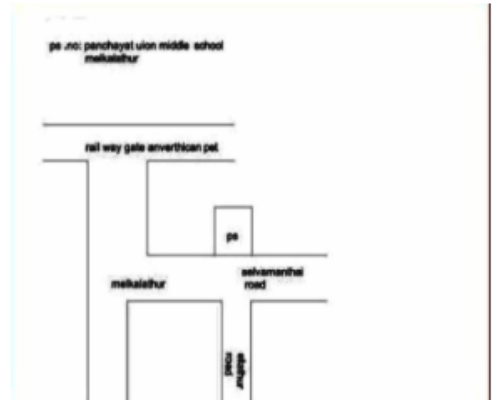

Google Map View

Polling Station Building Front View

Polling Station Front View

Cad View

Key MAP View

சட்டமன்றத் தொகுதியின் எண் மற்றும் பெயர் : 38-அரக்கோணம்
பிரிவு எண் மற்றும் பெயர் : 1-மேல்களத்தூர் (வ.கி) மற்றும் (ஊ), வார்டு 1 ஸ்டேஷன் தெரு