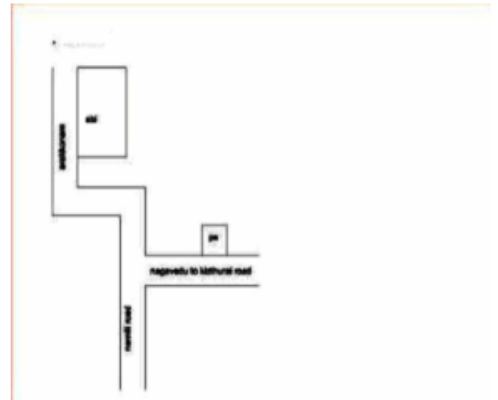

Google Map View

Polling Station Building Front View

Polling Station Front View

Cad View

Key MAP View

சட்டமன்றத் தொகுதியின் எண் மற்றும் பெயர் : 38-அரக்கோணம்
பிரிவு எண் மற்றும் பெயர் 1-நாகவேடு (வ.கி)மற்றும் (ஊ), வார்டு 2 முருகன் கோயில் தெரு