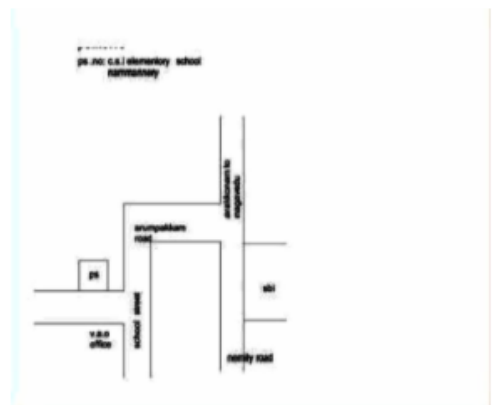

Google Map View

Polling Station Building Front View

Polling Station Front View

Cad View

Key MAP View

1 பெயர் : கெஜலட்சுமி கணவர் பெயர் : சம்பத் வீட்டு எண் : 1 வயது : 61 பாலினம் : பெண்	SVN1481431 Photo is available	2 பெயர் : கீதா - தந்தையின் பெயர் : வடிவேல் - வீட்டு எண் : 1 வயது : 41 பாலினம் : ஆண்	SVN0855684 Photo is available	3 பெயர் : ஆனந்தகுமார் - தந்தையின் பெயர் : சம்மந்தன் - வீட்டு எண் : 1 வயது : 39 பாலினம் : ஆண்	SVN0555334 Photo is available
4 பெயர் : பிரபாவதி - கணவர் பெயர் : குமரவேல் - வீட்டு எண் : 1 வயது : 37 பாலினம் : பெண்	SVN0791384 Photo is available	5 பெயர் : சங்கவி - தந்தையின் பெயர் : கார்த்திகேயன் - வீட்டு எண் : 1 வயது : 30 பாலினம் : பெண்	SVN0791483 Photo is available	6 பெயர் : ஆதம் - தந்தையின் பெயர் : மதார் - வீட்டு எண் : 1 வயது : 28 பாலினம் : ஆண்	SVN0855783 Photo is available
7 பெயர் : சபினா உ தாயின் பெயர் : ஷமிதா - வீட்டு எண் : 1 வயது : 27 பாலினம் : பெண்	SVN0972802 Photo is available	8 பெயர் : அஜீத் குமார் தந்தையின் பெயர் : வேணு வீட்டு எண் : 1/16 வயது : 22 பாலினம் : ஆண்	SVN1916675 Photo is available	9 பெயர் : கோவார்த்தினி - கணவர் பெயர் : ஜீவந்தாஸ் - வீட்டு எண் : 1-119 வயது : 56 பாலினம் : பெண்	SVN0303420 Photo is available
10 பெயர் : தட்சிணாமூர்த்தி - தந்தையின் பெயர் : ஆறுமுகம் - வீட்டு எண் : 6 வயது : 56 பாலினம் : ஆண்	SVN0082370 Photo is available	11 பெயர் : பரிமளா - கணவர் பெயர் : தட்சிணாமூர்த்தி - வீட்டு எண் : 6 வயது : 52 பாலினம் : பெண்	SVN0082388 Photo is available	12 பெயர் : டில்லி பாபு - தந்தையின் பெயர் : தனசேகர் - வீட்டு எண் : 9 வயது : 28 பாலினம் : ஆண்	SVN0855817 Photo is available
13 பெயர் : தட்சனாமூர்த்தி தந்தையின் பெயர் : வேலு வீட்டு எண் : 12 வயது : 25 பாலினம் : ஆண்	SVN1060508 Photo is available	14 பெயர் : அருணா கணவர் பெயர் : வெங்கடேசன் வீட்டு எண் : 13 வயது : 27 பாலினம் : பெண்	SVN1060482 Photo is available	15 பெயர் : சுரேஷ் - தந்தையின் பெயர் : சஞ்சீவி - வீட்டு எண் : 20 வயது : 38 பாலினம் : ஆண்	SVN0303453 Photo is available
16 பெயர் : வினோத் குமார் - தந்தையின் பெயர் : ராஜேந்திரன் - வீட்டு எண் : 21 வயது : 28 பாலினம் : ஆண்	SVN0855809 Photo is available	17 பெயர் : கோட்டீஸ்வரி தந்தையின் பெயர் : தேவேந்திரன் வீட்டு எண் : 22 வயது : 24 பாலினம் : பெண்	SVN1791763 Photo is available	18 பெயர் : அனுராதா - கணவர் பெயர் : ரவிச்சந்திரன் - வீட்டு எண் : 24 வயது : 35 பாலினம் : பெண்	SVN0303461 Photo is available
19 பெயர் : ராஜேஷ்வரி கணவர் பெயர் : பூபாலன் வீட்டு எண் : 24 வயது : 33 பாலினம் : பெண்	SVN1791680 Photo is available	20 பெயர் : முரளி - தந்தையின் பெயர் : ஆறுமுகம் - வீட்டு எண் : 28 வயது : 37 பாலினம் : ஆண்	SVN0082362 Photo is available	21 பெயர் : பூபாலன் - தந்தையின் பெயர் : ஆனந்தன் - வீட்டு எண் : 29 வயது : 33 பாலினம் : ஆண்	SVN0523357 Photo is available
22 பெயர் : கோபல் கிருஷ்ணன் - தந்தையின் பெயர் : மோகன் - வீட்டு எண் : 34 வயது : 28 பாலினம் : ஆண்	SVN0855718 Photo is available	23 பெயர் : பரிதா - கணவர் பெயர் : முபாரக் - வீட்டு எண் : 35 வயது : 36 பாலினம் : பெண்	SVN0523340 Photo is available	24 பெயர் : சாயாதிபீ கணவர் பெயர் : சமீம் வீட்டு எண் : 35/158 வயது : 32 பாலினம் : பெண்	SVN1825892 Photo is available
25 பெயர் : முபாரக் - தந்தையின் பெயர் : ஷேக்அசேன் - வீட்டு எண் : 35A வயது : 39 பாலினம் : ஆண்	SVN0303479 Photo is available	26 பெயர் : ரஜீயா - கணவர் பெயர் : நபிபாய் - வீட்டு எண் : 36 வயது : 44 பாலினம் : பெண்	SVN0303487 Photo is available	27 பெயர் : ரோஸ் - கணவர் பெயர் : பழனி - வீட்டு எண் : 38 வயது : 61 பாலினம் : பெண்	SVN0523548 Photo is available
28 பெயர் : ஜெயபால் - தந்தையின் பெயர் : மோகன் - வீட்டு எண் : 38 வயது : 46 பாலினம் : ஆண்	SVN0303495 Photo is available	29 பெயர் : செல்வி - தந்தையின் பெயர் : மோகன் - வீட்டு எண் : 38 வயது : 32 பாலினம் : பெண்	SVN0524546 Photo is available	30 பெயர் : ஆனந்தி - கணவர் பெயர் : ரமேஷ் - வீட்டு எண் : 39 வயது : 38 பாலினம் : பெண்	SVN0523530 Photo is available