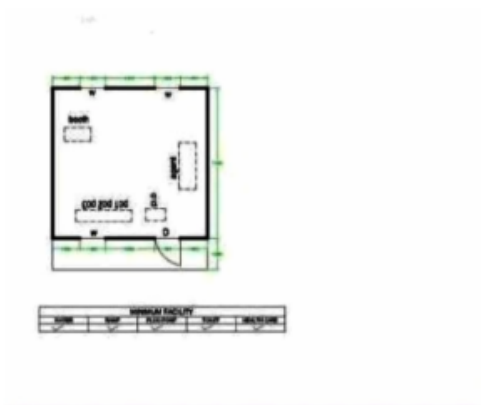

Google Map View

Polling Station Building Front View

Polling Station Front View

Cad View

Key MAP View

1 பெயர் : கெஜலட்சுமி கணவர் பெயர் : சம்பத் வீட்டு எண் : 1 வயது : 61 பாலினம் : பெண்	SVN1481431 Photo is available	2 பெயர் : கீதா - தந்தையின் பெயர் : வடிவேல் - வீட்டு எண் : 1 வயது : 41 பாலினம் : ஆண்	SVN0855684 Photo is available	3 பெயர் : ஆனந்தகுமார் - தந்தையின் பெயர் : சம்மந்தன் - வீட்டு எண் : 1 வயது : 39 பாலினம் : ஆண்	SVN0555334 Photo is available
4 பெயர் : பிரபாவதி - கணவர் பெயர் : குமரவேல் - வீட்டு எண் : 1 வயது : 37 பாலினம் : பெண்	SVN0791384 Photo is available	5 பெயர் : சங்கவி - தந்தையின் பெயர் : கார்த்திகேயன் - வீட்டு எண் : 1 வயது : 30 பாலினம் : பெண்	SVN0791483 Photo is available	6 பெயர் : ஆதம் - தந்தையின் பெயர் : மதார் - வீட்டு எண் : 1 வயது : 28 பாலினம் : ஆண்	SVN0855783 Photo is available
7 பெயர் : சபினா உ தாயின் பெயர் : ஷமிதா - வீட்டு எண் : 1 வயது : 27 பாலினம் : பெண்	SVN0972802 Photo is available	8 பெயர் : அஜீத் குமார் தந்தையின் பெயர் : வேணு வீட்டு எண் : 1/16 வயது : 22 பாலினம் : ஆண்	SVN1916675 Photo is available	9 பெயர் : கோவார்த்தினி - கணவர் பெயர் : ஜீவந்தாஸ் - வீட்டு எண் : 1-119 வயது : 56 பாலினம் : பெண்	SVN0303420 Photo is available
10 பெயர் : தட்சிணாமூர்த்தி - தந்தையின் பெயர் : ஆறுமுகம் - வீட்டு எண் : 6 வயது : 56 பாலினம் : ஆண்	SVN0082370 Photo is available	11 பெயர் : பரிமளா - கணவர் பெயர் : தட்சிணாமூர்த்தி - வீட்டு எண் : 6 வயது : 52 பாலினம் : பெண்	SVN0082388 Photo is available	12 பெயர் : டில்லி பாபு - தந்தையின் பெயர் : தனசேகர் - வீட்டு எண் : 9 வயது : 28 பாலினம் : ஆண்	SVN0855817 Photo is available
13 பெயர் : தட்சனாமூர்த்தி தந்தையின் பெயர் : வேலு வீட்டு எண் : 12 வயது : 25 பாலினம் : ஆண்	SVN1060508 Photo is available	14 பெயர் : அருணா கணவர் பெயர் : வெங்கடேசன் வீட்டு எண் : 13 வயது : 27 பாலினம் : பெண்	SVN1060482 Photo is available	15 பெயர் : சுரேஷ் - தந்தையின் பெயர் : சஞ்சீவி - வீட்டு எண் : 20 வயது : 38 பாலினம் : ஆண்	SVN0303453 Photo is available
16 பெயர் : வினோத் குமார் - தந்தையின் பெயர் : ராஜேந்திரன் - வீட்டு எண் : 21 வயது : 28 பாலினம் : ஆண்	SVN0855809 Photo is available	17 பெயர் : கோட்டீஸ்வரி தந்தையின் பெயர் : தேவேந்திரன் வீட்டு எண் : 22 வயது : 24 பாலினம் : பெண்	SVN1791763 Photo is available	18 பெயர் : அனுராதா - கணவர் பெயர் : ரவிச்சந்திரன் - வீட்டு எண் : 24 வயது : 35 பாலினம் : பெண்	SVN0303461 Photo is available
19 பெயர் : ராஜேஷ்வரி கணவர் பெயர் : பூபாலன் வீட்டு எண் : 24 வயது : 33 பாலினம் : பெண்	SVN1791680 Photo is available	20 பெயர் : முரளி - தந்தையின் பெயர் : ஆறுமுகம் - வீட்டு எண் : 28 வயது : 37 பாலினம் : ஆண்	SVN0082362 Photo is available	21 பெயர் : பூபாலன் - தந்தையின் பெயர் : ஆனந்தன் - வீட்டு எண் : 29 வயது : 33 பாலினம் : ஆண்	SVN0523357 Photo is available
22 பெயர் : கோபல் கிருஷ்ணன் - தந்தையின் பெயர் : மோகன் - வீட்டு எண் : 34 வயது : 28 பாலினம் : ஆண்	SVN0855718 Photo is available	23 பெயர் : பரிதா - கணவர் பெயர் : முபாரக் - வீட்டு எண் : 35 வயது : 36 பாலினம் : பெண்	SVN0523340 Photo is available	24 பெயர் : சாயாதிபீ கணவர் பெயர் : சமீம் வீட்டு எண் : 35/158 வயது : 32 பாலினம் : பெண்	SVN1825892 Photo is available
25 பெயர் : முபாரக் - தந்தையின் பெயர் : ஷேக்அசேன் - வீட்டு எண் : 35A வயது : 39 பாலினம் : ஆண்	SVN0303479 Photo is available	26 பெயர் : ரஜீயா - கணவர் பெயர் : நபிபாய் - வீட்டு எண் : 36 வயது : 44 பாலினம் : பெண்	SVN0303487 Photo is available	27 பெயர் : ரோஸ் - கணவர் பெயர் : பழனி - வீட்டு எண் : 38 வயது : 61 பாலினம் : பெண்	SVN0523548 Photo is available
28 பெயர் : ஜெயபால் - தந்தையின் பெயர் : மோகன் - வீட்டு எண் : 38 வயது : 46 பாலினம் : ஆண்	SVN0303495 Photo is available	29 பெயர் : செல்வி - தந்தையின் பெயர் : மோகன் - வீட்டு எண் : 38 வயது : 32 பாலினம் : பெண்	SVN0524546 Photo is available	30 பெயர் : ஆனந்தி - கணவர் பெயர் : ரமேஷ் - வீட்டு எண் : 39 வயது : 38 பாலினம் : பெண்	SVN0523530 Photo is available