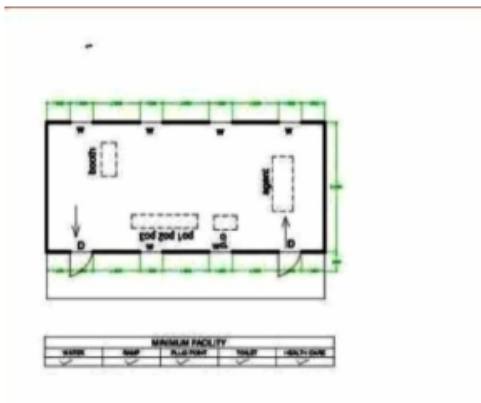

Google Map View

Polling Station Building Front View

Polling Station Front View

Cad View

Key MAP View

1 பெயர் : சுப்பிரமணி தந்தையின் பெயர்: குப்பன் வீட்டு எண் : 1 வயது : 53 பாலினம் : ஆண்	SVN1761279 Photo is available	2 பெயர் : சித்ரா கணவர் பெயர்: செல்வம் வீட்டு எண் : 1 வயது : 46 பாலினம் : பெண்	SVN1968718 Photo is available	3 பெயர் : தேவி - கணவர் பெயர்: பன்னீர் செல்வம் - வீட்டு எண் : 1 வயது : 41 பாலினம் : பெண்	SVN0856518 Photo is available
4 பெயர் : அருண் - தந்தையின் பெயர்: தாஸ் - வீட்டு எண் : 1 வயது : 34 பாலினம் : ஆண்	SVN0527572 Photo is available	5 பெயர் : விஜி - கணவர் பெயர்: பிரபு வீட்டு எண் : 1 வயது : 34 பாலினம் : பெண்	SVN0370544 Photo is available	6 பெயர் : அரவிந்தன் - தந்தையின் பெயர்: தாஸ் - வீட்டு எண் : 1 வயது : 31 பாலினம் : ஆண்	SVN0973552 Photo is available
7 பெயர் : ஐஸ்வர்யா தந்தையின் பெயர்: தாஸ் வீட்டு எண் : 1 வயது : 26 பாலினம் : பெண்	SVN1064880 Photo is available	8 பெயர் : சசிகலா தந்தையின் பெயர்: செல்வம் வீட்டு எண் : 1 வயது : 21 பாலினம் : பெண்	SVN1987080 Photo is available	9 பெயர் : அரசு கணவர் பெயர்: பெருமாள் வீட்டு எண் : 2 வயது : 49 பாலினம் : பெண்	SVN0129973 Photo is available
10 பெயர் : இந்திரா கணவர் பெயர்: சத்யராஜ் வீட்டு எண் : 2ஏஃப/8 வயது : 34 பாலினம் : பெண்	SVN1828664 Photo is available	11 பெயர் : சுரேஷ் - தந்தையின் பெயர்: பாலன் - வீட்டு எண் : 3 வயது : 63 பாலினம் : ஆண்	WDR0521351 Photo is available	12 பெயர் : ஶ்ரிபா - கணவர் பெயர்: சுரேஸ் - வீட்டு எண் : 03 வயது : 50 பாலினம் : பெண்	WDR0521534 Photo is available
13 பெயர் : ஆர்த்தி கணவர் பெயர்: ஸ்ரீஜித் வீட்டு எண் : 3 வயது : 29 பாலினம் : பெண்	SVN1810654 Photo is available	14 பெயர் : நாகபூஷணன் - தந்தையின் பெயர்: பூங்காவனம் - வீட்டு எண் : 4 வயது : 78 பாலினம் : ஆண்	SVN1533439 Photo is available	15 பெயர் : மோனிஷா கணவர் பெயர்: யுவராஜ் வீட்டு எண் : 4 வயது : 26 பாலினம் : பெண்	SVN2028124 Photo is available
16 பெயர் : யுவராஜ் - தந்தையின் பெயர்: நாகபூஷணம் - வீட்டு எண் : 4-3 வயது : 38 பாலினம் : ஆண்	MSS3168168 Photo is available	17 பெயர் : வள்ளியம்மாள் - கணவர் பெயர்: பலராமன் - வீட்டு எண் : 5 வயது : 68 பாலினம் : பெண்	SVN1533462 Photo is available	18 பெயர் : ராஜேஸ்வரி - கணவர் பெயர்: மணி - வீட்டு எண் : 5 வயது : 63 பாலினம் : பெண்	MSS2165330 Photo is available
19 பெயர் : பூபாலன் - தந்தையின் பெயர்: பலராமன் - வீட்டு எண் : 5 வயது : 46 பாலினம் : ஆண்	MSS2165892 Photo is available	20 பெயர் : சங்கீதா - கணவர் பெயர்: பூபாலன் - வீட்டு எண் : 5 வயது : 40 பாலினம் : பெண்	MSS2165884 Photo is available	21 பெயர் : தீபிகா தந்தையின் பெயர்: பூபாலன் வீட்டு எண் : 5 வயது : 20 பாலினம் : பெண்	SVN2035194 Photo is available
22 பெயர் : ரஞ்சிதம் - கணவர் பெயர்: ஆஞ்சி - வீட்டு எண் : 6 வயது : 65 பாலினம் : பெண்	SVN1533470 Photo is available	23 பெயர் : சம்பத்து - தந்தையின் பெயர்: கிருஷ்ணன் - வீட்டு எண் : 7 வயது : 61 பாலினம் : ஆண்	SVN1533488 Photo is available	24 பெயர் : சுகுனா - கணவர் பெயர்: சம்பத்து - வீட்டு எண் : 7 வயது : 55 பாலினம் : பெண்	SVN1533496 Photo is available
25 பெயர் : சாந்தி - கணவர் பெயர்: தாஸ் - வீட்டு எண் : 7 வயது : 53 பாலினம் : பெண்	MSS2165033 Photo is available	26 பெயர் : அருந்ததி தந்தையின் பெயர்: வெங்கடேசன் வீட்டு எண் : 7 வயது : 21 பாலினம் : பெண்	SVN1981067 Photo is available	27 பெயர் : முனுசாமி - தந்தையின் பெயர்: மன்னர் - வீட்டு எண் : 8 வயது : 66 பாலினம் : ஆண்	MSS2787992 Photo is available
28 பெயர் : பரிமளா - கணவர் பெயர்: முனுசாமி - வீட்டு எண் : 8 வயது : 58 பாலினம் : பெண்	MSS1569490 Photo is available	# 29 பெயர் : சோனா தந்தையின் பெயர்: தாமோதரன் வீட்டு எண் : 8 வயது : 21 பாலினம் : பெண்	SVN1981091 Photo is available	30 பெயர் : ஆதி - தந்தையின் பெயர்: வெங்கடேசன் - வீட்டு எண் : 9 வயது : 52 பாலினம் : ஆண்	SVN1533512 Photo is available