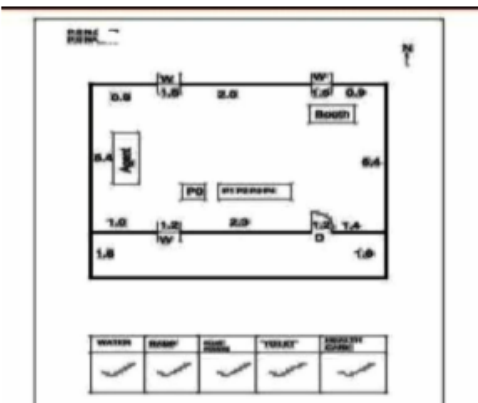

Google Map View

Polling Station Building Front View

Polling Station Front View

Cad View

Key MAP View

சட்டமன்றத் தொகுதியின் எண் மற்றும் பெயர் : 38-அரக்கோணம்
பிரிவு எண் மற்றும் பெயர் 1-சிறுணமல்லி(வ.கி)மற்றும் (ஊ), வார்டு 4 ரெட்டி பேட்டை தெரு