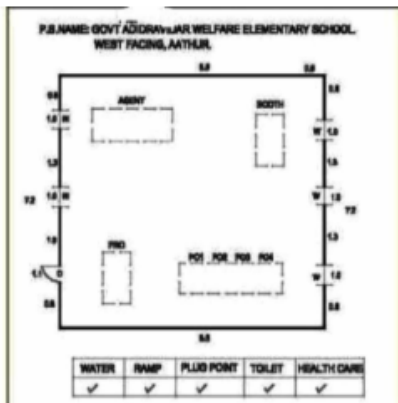

Google Map View

Polling Station Building Front View

Polling Station Front View

Cad View

Key MAP View

சட்டமன்றத் தொகுதியின் எண் மற்றும் பெயர் : 38-அரக்கோணம்
பிரிவு எண் மற்றும் பெயர் 1-ஆத்தூர் (வ.கி)மற்றும் (ஊ), வார்டு 5,7 பெருமாள் கோயில் தெரு