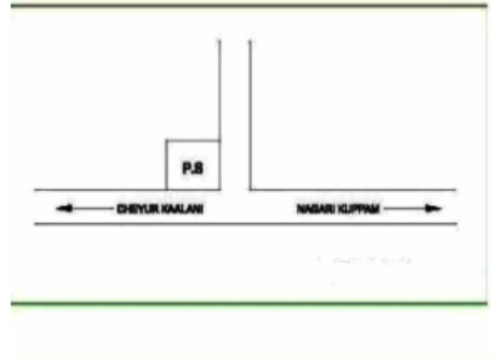

Google Map View

Polling Station Building Front View

Polling Station Front View

Cad View

Key MAP View

சட்டமன்றத் தொகுதியின் எண் மற்றும் பெயர் : 38-அரக்கோணம்
பிரிவு எண் மற்றும் பெயர் 1-ஆத்தூர் (வ.கி)மற்றும் (ஊ), வார்டு 5,7 பெருமாள் கோயில் தெரு