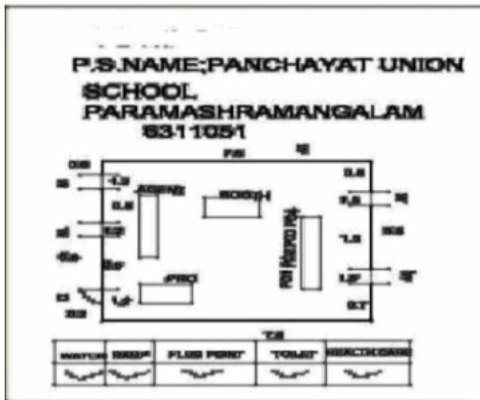

Google Map View

Polling Station Building Front View

Polling Station Front View

Cad View

Key MAP View

1 பெயர் : பரமேஷ்வரி - கணவர் பெயர்: விஜயகுமார் - வீட்டு எண் : 1 வயது : 40 பாலினம் : பெண்	SVN0549121 Photo is available	2 பெயர் : அவினாஷ் தந்தையின் பெயர்: ரமேஷ் வீட்டு எண் : 4/108 வயது : 22 பாலினம் : ஆண்	SVN2113538 Photo is available	3 பெயர் : கெங்காதரன் - தந்தையின் பெயர்: அர்ச்சுனன் - வீட்டு எண் : 5 வயது : 61 பாலினம் : ஆண்	SVN1677020 Photo is available
4 பெயர் : மீரா - கணவர் பெயர்: கெங்காதரன் - வீட்டு எண் : 5 வயது : 56 பாலினம் : பெண்	SVN1677038 Photo is available	5 பெயர் : எத்துராஜ் - தந்தையின் பெயர்: கன்னையன் - வீட்டு எண் : 7 வயது : 76 பாலினம் : ஆண்	SVN1677046 Photo is available	6 பெயர் : குணபூசனம் - கணவர் பெயர்: எத்துராஜ் - வீட்டு எண் : 7 வயது : 66 பாலினம் : பெண்	SVN1677053 Photo is available
7 பெயர் : ராம்குமார் - தந்தையின் பெயர்: கன்னையன் - வீட்டு எண் : 7 வயது : 56 பாலினம் : ஆண்	SVN1677061 Photo is available	8 பெயர் : பார்த்தசாரதி - தந்தையின் பெயர்: சதாசிவம் - வீட்டு எண் : 14 வயது : 60 பாலினம் : ஆண்	SVN1677079 Photo is available	9 பெயர் : சதாசிவம் - தந்தையின் பெயர்: மகாலிங்கம் - வீட்டு எண் : 15 வயது : 91 பாலினம் : ஆண்	SVN1677087 Photo is available
10 பெயர் : சேகர் - தந்தையின் பெயர்: சதாசிவம் - வீட்டு எண் : 15 வயது : 55 பாலினம் : ஆண்	SVN1677111 Photo is available	11 பெயர் : பிரியா தந்தையின் பெயர்: குமார் வீட்டு எண் : 15/2 வயது : 25 பாலினம் : பெண்	SVN1020809 Photo is available	12 பெயர் : லலிதா - கணவர் பெயர்: பார்த்தசாரதி - வீட்டு எண் : 20 வயது : 58 பாலினம் : பெண்	SVN0652198 Photo is available
13 பெயர் : மாலதி - கணவர் பெயர்: சுரேஷ் குமார் - வீட்டு எண் : 20 வயது : 38 பாலினம் : பெண்	SVN0652180 Photo is available	14 பெயர் : மணிகண்டன் - தந்தையின் பெயர்: ஓசுரான் - வீட்டு எண் : 22 வயது : 32 பாலினம் : ஆண்	SVN0652420 Photo is available	15 பெயர் : ஜனனி தந்தையின் பெயர்: சேகர் வீட்டு எண் : 22/102 வயது : 20 பாலினம் : பெண்	SVN2008084 Photo is available
16 பெயர் : அருள்மொழி பி தந்தையின் பெயர்: பழனி வீட்டு எண் : 36 வயது : 21 பாலினம் : பெண்	SVN2046225 Photo is available	17 பெயர் : விஜய் தந்தையின் பெயர்: வேலாயுதம் வீட்டு எண் : 132 வயது : 31 பாலினம் : ஆண்	SVN1085588 Photo is available	18 பெயர் : சோபனா சே தந்தையின் பெயர்: சேகர் வீட்டு எண் : 140/65 வயது : 21 பாலினம் : பெண்	SVN1995042 Photo is available
19 பெயர் : பாரதி தந்தையின் பெயர்: சீனிவாசன் வீட்டு எண் : 209 வயது : 19 பாலினம் : பெண்	SVN2072429 Photo is available	20 பெயர் : மஞ்சு தந்தையின் பெயர்: சுப்பிரமணி வீட்டு எண் : எண் 6/66 வயது : 27 பாலினம் : பெண்	SVN1021401 Photo is available		