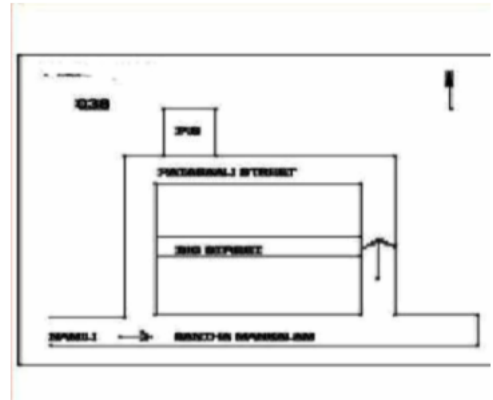

Key MAP View